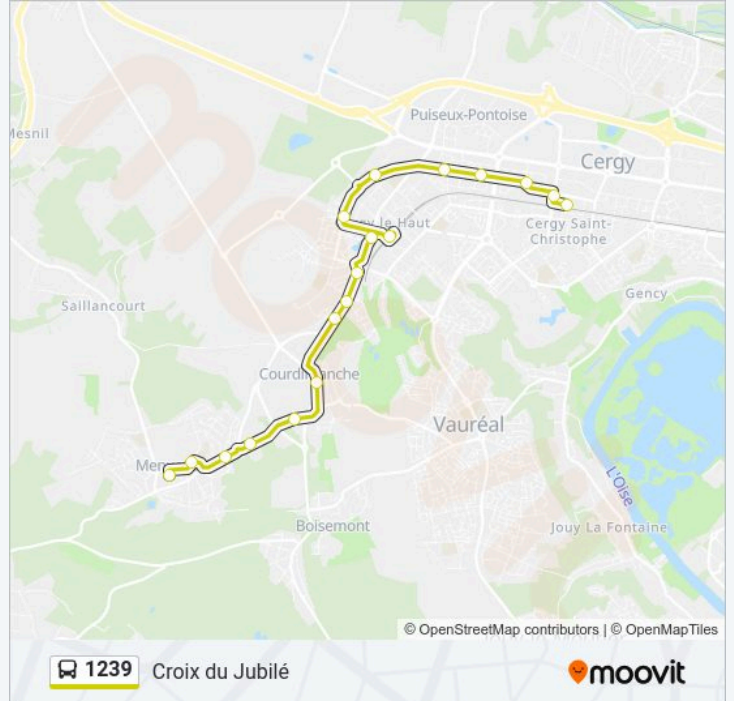

## Horaires de la ligne 1239 de bus

Horaires de l'itinéraire Croix du Jubilé:

lundi	05:55 - 22:51
mardi	05:55 - 22:51
mercredi	05:55 - 22:51
jeudi	05:55 - 22:51
vendredi	05:55 - 22:51
samedi	06:25 - 21:44
dimanche	08:47 - 20:50

## Informations de la ligne 1239 de bus

**Direction:** Croix du Jubilé

**Arrêts:** 18

**Durée du Trajet:** 23 min

**Récapitulatif de la ligne:**