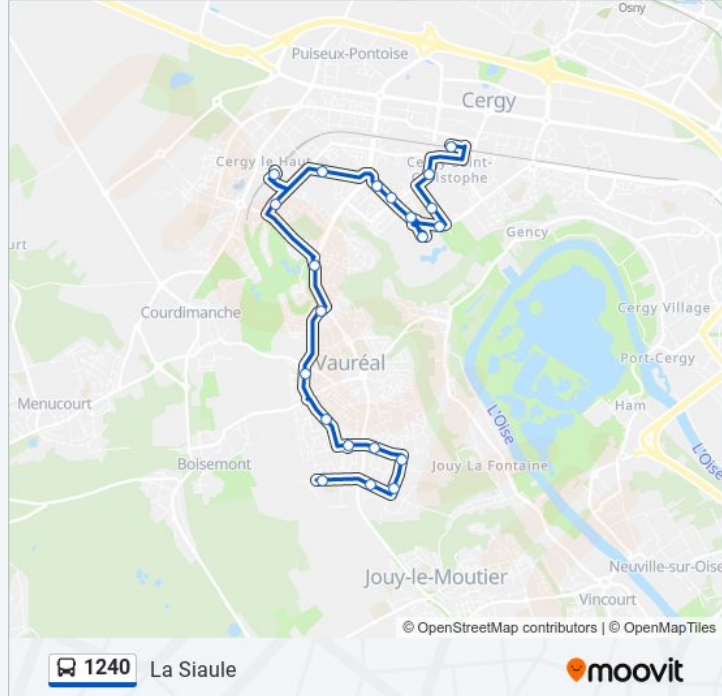

### Horaires de la ligne 1240 de bus

Horaires de l'itinéraire La Siaule:

lundi	06:08 - 22:47
mardi	06:08 - 22:47
mercredi	06:08 - 22:47
jeudi	06:08 - 22:47
vendredi	06:08 - 22:47
samedi	06:18 - 22:51
dimanche	Pas Opérationnel

### Informations de la ligne 1240 de bus

**Direction:** La Siaule

**Arrêts:** 21

**Durée du Trajet:** 29 min

**Récapitulatif de la ligne:**

Georges Brassens

Les Valanchards

La Siaule