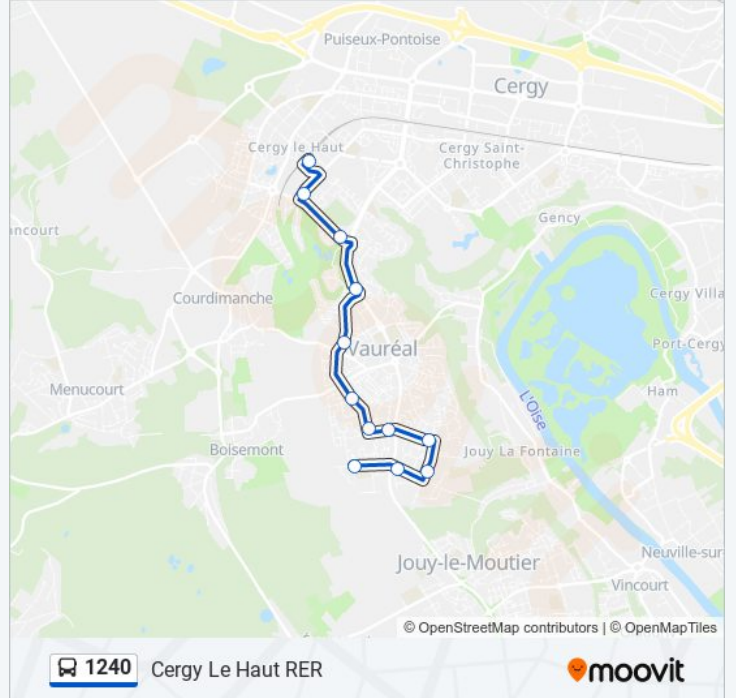

Utilisez l'application Moovit pour trouver la station de la ligne 1240 de bus la plus proche et savoir quand la prochaine ligne 1240 de bus arrive.

**Direction: Cergy Le Haut RER**

12 arrêts

[VOIR LES HORAIRES DE LA LIGNE](#)

Boris Vian

Rond-Point du Golf

L'Orangerie

Cergy Le Haut RER

**Horaires de la ligne 1240 de bus**

Horaires de l'itinéraire Cergy Le Haut RER:

lundi	06:49 - 19:47
mardi	06:49 - 19:47
mercredi	06:49 - 19:47
jeudi	06:49 - 19:47
vendredi	06:49 - 19:47
samedi	Pas Opérationnel
dimanche	Pas Opérationnel

**Informations de la ligne 1240 de bus****Direction:** Cergy Le Haut RER**Arrêts:** 12**Durée du Trajet:** 15 min**Récapitulatif de la ligne:**

### Direction: Cergy Le Haut RER

10 arrêts

[VOIR LES HORAIRES DE LA LIGNE](#)

Cergy Saint-Christophe RER

Mondétour

Lycée St Christophe

Rond-Point du Tilleul

Parc Saint-Christophe