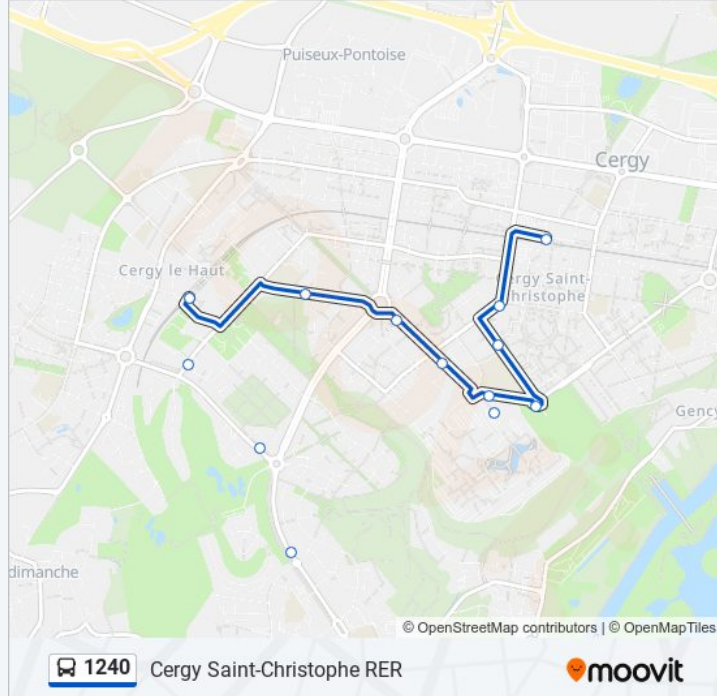

## Direction: Cergy Saint-Christophe RER

21 arrêts

[VOIR LES HORAIRES DE LA LIGNE](#)

La Siaule  
 Les Valanchards  
 Georges Brassens  
 Mendès France  
 La Marnière  
 Simone Signoret  
 Le Boulingrin  
 Auguste Blanqui  
 Boris Vian  
 Rond-Point du Golf  
 L'Orangerie  
 Cergy Le Haut RER  
 Avenue du Terroir  
 Rond-Point du Chêne  
 Avenue de L'Embellie  
 Parc Saint-Christophe  
 Rond-Point du Cèdre  
 Rond-Point du Tilleul

## Informations de la ligne 1240 de bus

**Direction:** Cergy Saint-Christophe RER

**Arrêts:** 21

**Durée du Trajet:** 28 min

**Récapitulatif de la ligne:**

Lycée St Christophe

Mondétour

Cergy Saint-Christophe RER

### Direction: La Siaule

21 arrêts

[VOIR LES HORAIRES DE LA LIGNE](#)

Cergy Saint-Christophe RER

Mondétour

Lycée St Christophe

Rond-Point du Tilleul

Parc Saint-Christophe

Rond-Point du Cèdre

Avenue de L'Embellie

Rond-Point du Chêne

Avenue du Terroir

Cergy Le Haut RER

L'Orangerie

Rond-Point du Golf

Boris Vian