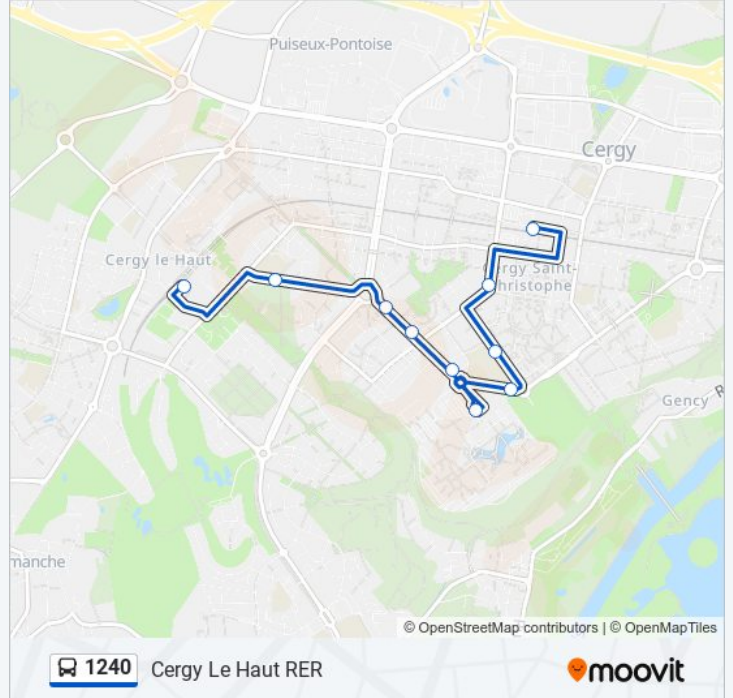

### Direction: Cergy Le Haut RER

10 arrêts

[VOIR LES HORAIRES DE LA LIGNE](#)

Cergy Saint-Christophe RER

Mondétour

Lycée St Christophe

Rond-Point du Tilleul

Parc Saint-Christophe

Rond-Point du Cèdre

Avenue de L'Embellie

Rond-Point du Chêne

Avenue du Terroir

Cergy Le Haut RER

### Informations de la ligne 1240 de bus

**Direction:** Cergy Le Haut RER

**Arrêts:** 10

**Durée du Trajet:** 12 min

**Récapitulatif de la ligne:**

## Direction: Cergy Saint-Christophe RER

21 arrêts

[VOIR LES HORAIRES DE LA LIGNE](#)

La Siaule  
 Les Valanchards  
 Georges Brassens  
 Mendès France  
 La Marnière  
 Simone Signoret  
 Le Boulingrin  
 Auguste Blanqui  
 Boris Vian  
 Rond-Point du Golf  
 L'Orangerie  
 Cergy Le Haut RER  
 Avenue du Terroir  
 Rond-Point du Chêne  
 Avenue de L'Embellie  
 Parc Saint-Christophe  
 Rond-Point du Cèdre  
 Rond-Point du Tilleul