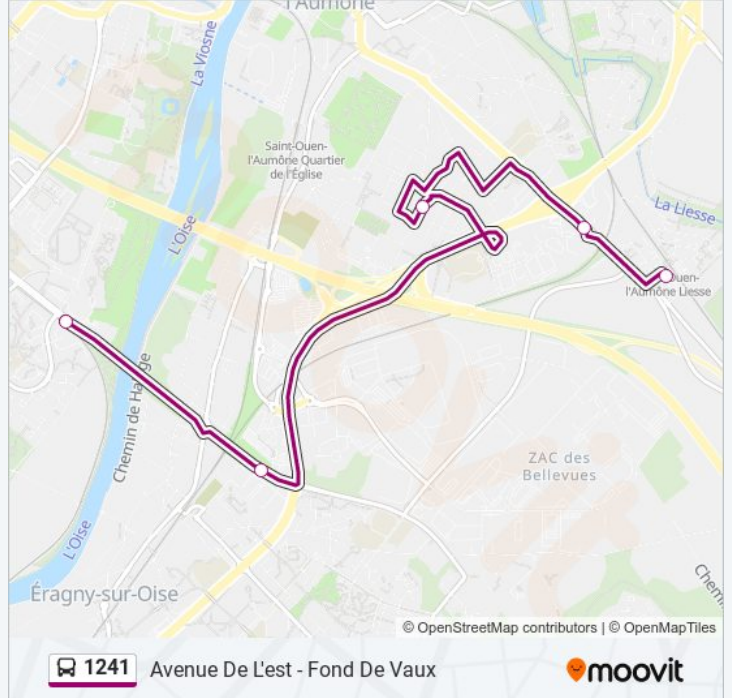

Avenue de L'Est

Ecluse

Jules César

Louis Delage

Gare de Liesse - Quai E

Marcel Dassault

Avenue de la Mare

Picardie

Informations de la ligne 1241 de bus**Direction:** Fond de Vaux**Arrêts:** 13**Durée du Trajet:** 24 min**Récapitulatif de la ligne:**

Direction: Gare de Liesse - Quai E

5 arrêts

[VOIR LES HORAIRES DE LA LIGNE](#)

Avenue de L'Est

Ecluse

Jules César

Louis Delage

Gare de Liesse - Quai E

Horaires de la ligne 1241 de bus

Horaires de l'itinéraire Gare de Liesse - Quai E:

lundi	20:14 - 21:15
mardi	20:14 - 21:15
mercredi	20:14 - 21:15
jeudi	20:14 - 21:15
vendredi	20:14 - 21:15
samedi	Pas Opérationnel
dimanche	Pas Opérationnel

Informations de la ligne 1241 de bus

Direction: Gare de Liesse - Quai E

Arrêts: 5

Durée du Trajet: 10 min

Récapitulatif de la ligne:

Direction: Oise Hautil - Préfecture RER

14 arrêts

[VOIR LES HORAIRES DE LA LIGNE](#)