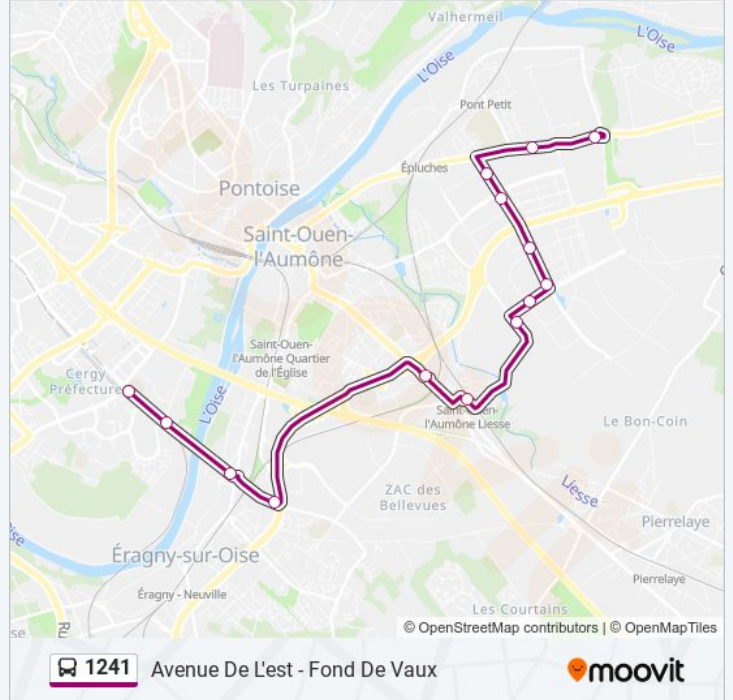

Les horaires et trajets sur une carte de la ligne 1241 de bus sont disponibles dans un fichier PDF hors-ligne sur moovitapp.com. Utilisez le Appli Moovit pour voir les horaires de bus, train ou métro en temps réel, ainsi que les instructions étape par étape pour tous les transports publics à Paris.

© 2024 Moovit - Tous droits réservés