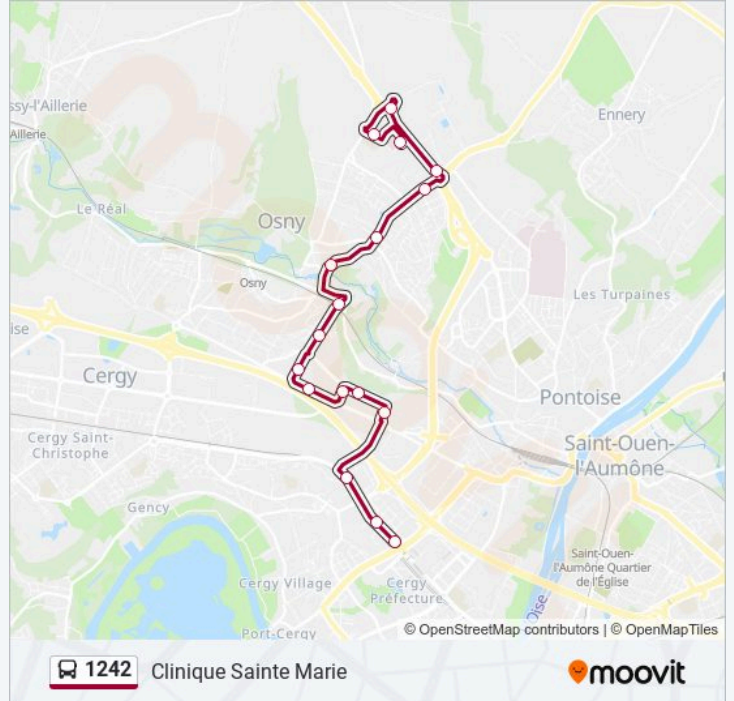

Utilisez l'application Moovit pour trouver la station de la ligne 1242 de bus la plus proche et savoir quand la prochaine ligne 1242 de bus arrive.

Direction: Clinique Sainte Marie

17 arrêts

[VOIR LES HORAIRES DE LA LIGNE](#)

Préfecture RER

Les Marjoberts

Cité Artisanale

Falaise

Beaux Soleils

Avenue Des Arpents

Jules César

Jules César - Général de Gaulle

La Ravinière

Les Pâtis

William Thornley

Fond de Chars

Fleurance Muguet

Demi Lieue

Oseraie

Lycée

Informations de la ligne 1242 de bus**Direction:** Clinique Sainte Marie**Arrêts:** 17**Durée du Trajet:** 20 min**Récapitulatif de la ligne:**

Direction: Université Des Chênes - Préfecture RER

17 arrêts