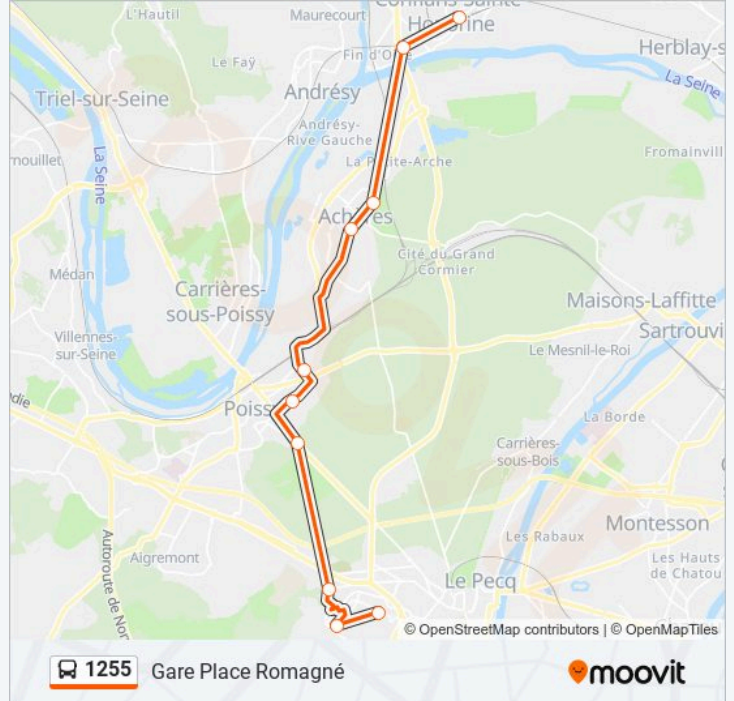

 1255

Gare Place Romagné

Téléchargez

La ligne 1255 de bus (Gare Place Romagné) a 4 itinéraires. Pour les jours de la semaine, les heures de service sont: (1) Gare Place Romagné: 16:10(2) Lycée International: 07:10(3) Lycée Léonard de Vinci: 07:02(4) Pompiers: 17:05 Utilisez l'application Moovit pour trouver la station de la ligne 1255 de bus la plus proche et savoir quand la prochaine ligne 1255 de bus arrive.

Direction: Gare Place Romagné

10 arrêts

[VOIR LES HORAIRES DE LA LIGNE](#)

Nicot / École Notre-Dame

Lycée Léonard de Vinci

Lycée International

Les Terrasses

Foch Constanti

Avenue de Pontoise

Mairie

Lefebvre

Pont Rive Droite / Conflans Fin D'Oise

Gare Place Romagné

Horaires de la ligne 1255 de bus

Horaires de l'itinéraire Gare Place Romagné:

lundi	16:10
mardi	16:10
mercredi	Pas Opérationnel
jeudi	16:10
vendredi	16:10
samedi	Pas Opérationnel
dimanche	Pas Opérationnel

Informations de la ligne 1255 de bus**Direction:** Gare Place Romagné**Arrêts:** 10**Durée du Trajet:** 55 min**Récapitulatif de la ligne:**

Direction: Lycée International

16 arrêts

[VOIR LES HORAIRES DE LA LIGNE](#)