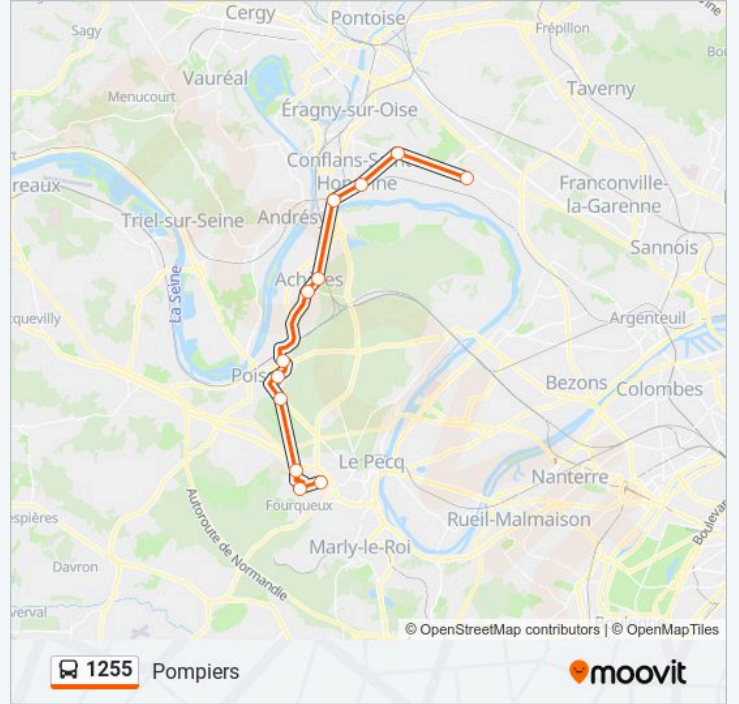

Les horaires et trajets sur une carte de la ligne 1255 de bus sont disponibles dans un fichier PDF hors-ligne sur moovitapp.com. Utilisez le Appli Moovit pour voir les horaires de bus, train ou métro en temps réel, ainsi que les instructions étape par étape pour tous les transports publics à Paris.

© 2024 Moovit - Tous droits réservés