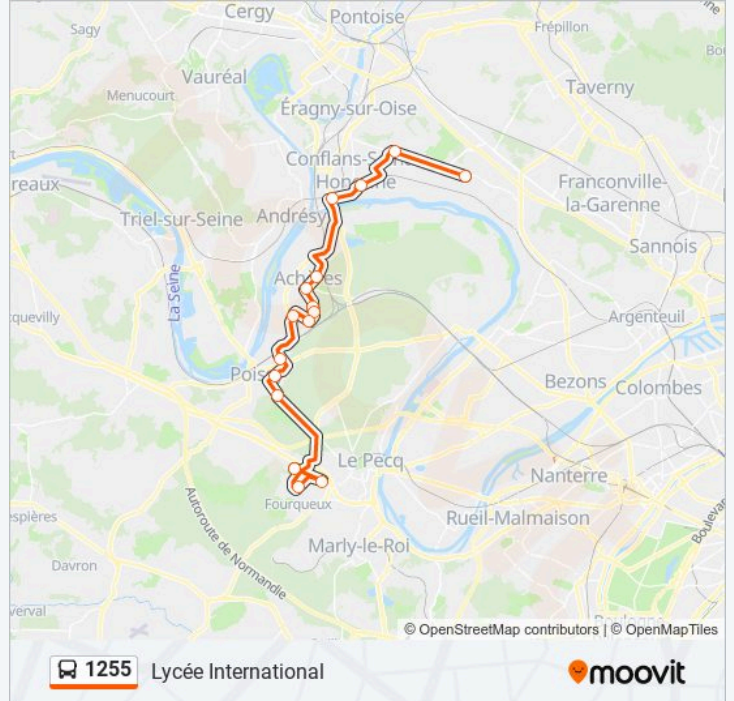

 1255

Gare Place Romagné

Téléchargez

La ligne 1255 de bus (Gare Place Romagné) a 4 itinéraires. Pour les jours de la semaine, les heures de service sont: (1) Gare Place Romagné: 16:10(2) Lycée International: 07:10(3) Lycée Léonard de Vinci: 07:02(4) Pompiers: 17:05 Utilisez l'application Moovit pour trouver la station de la ligne 1255 de bus la plus proche et savoir quand la prochaine ligne 1255 de bus arrive.

Direction: Gare Place Romagné

10 arrêts

[VOIR LES HORAIRES DE LA LIGNE](#)

Nicot / École Notre-Dame

Lycée Léonard de Vinci

Lycée International

Les Terrasses

Foch Constanti

Informations de la ligne 1255 de bus**Direction:** Gare Place Romagné**Arrêts:** 10**Durée du Trajet:** 55 min**Récapitulatif de la ligne:**

Direction: Lycée International

16 arrêts

[VOIR LES HORAIRES DE LA LIGNE](#)

Direction: Lycée International

Arrêts: 16

Durée du Trajet: 76 min

Récapitulatif de la ligne:

Direction: Lycée Léonard de Vinci

21 arrêts

[VOIR LES HORAIRES DE LA LIGNE](#)

- Gare Place Romagné
- Gendarmerie
- Aristide Briand
- Les Impressionnistes
- Piscine S. Weil
- Boutries Frères Damme
- Allende
- Internat Montaigne
- Gabriel Péri
- Pont Rive Droite / Conflans Fin D'Oise
- Ballastière
- Lycée Louise Weiss
- Gare D'Achères
- Lefebvre
- Mairie
- Stade
- Les Sources
- Foch Constanti