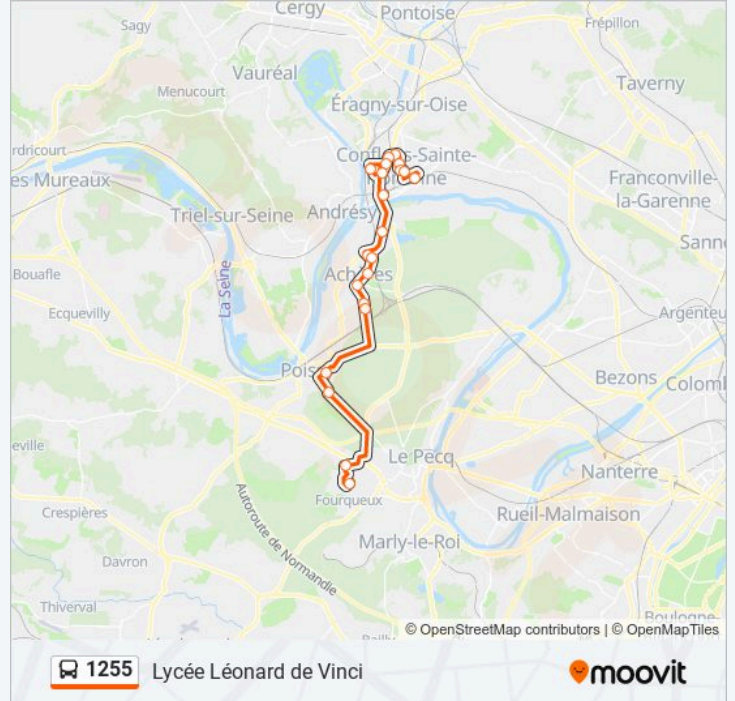

Direction: Gare Place Romagné

10 arrêts

[VOIR LES HORAIRES DE LA LIGNE](#)

Nicot / École Notre-Dame

Lycée Léonard de Vinci

Lycée International

Les Terrasses

Foch Constanti

Informations de la ligne 1255 de bus**Direction:** Gare Place Romagné**Arrêts:** 10**Durée du Trajet:** 55 min**Récapitulatif de la ligne:**

Direction: Lycée International

16 arrêts

[VOIR LES HORAIRES DE LA LIGNE](#)

Direction: Lycée International

Arrêts: 16

Durée du Trajet: 76 min

Récapitulatif de la ligne:

Direction: Lycée Léonard de Vinci

21 arrêts

[VOIR LES HORAIRES DE LA LIGNE](#)

- Gare Place Romagné
- Gendarmerie
- Aristide Briand
- Les Impressionnistes
- Piscine S. Weil
- Boutries Frères Damme
- Allende
- Internat Montaigne
- Gabriel Péri
- Pont Rive Droite / Conflans Fin D'Oise
- Ballastière
- Lycée Louise Weiss
- Gare D'Achères
- Lefebvre
- Mairie
- Stade
- Les Sources
- Foch Constanti

Direction: Lycée Léonard de Vinci

Arrêts: 21

Durée du Trajet: 50 min

Récapitulatif de la ligne:

La Terrasse

Lycée International

Lycée Léonard de Vinci

Direction: Pompiers