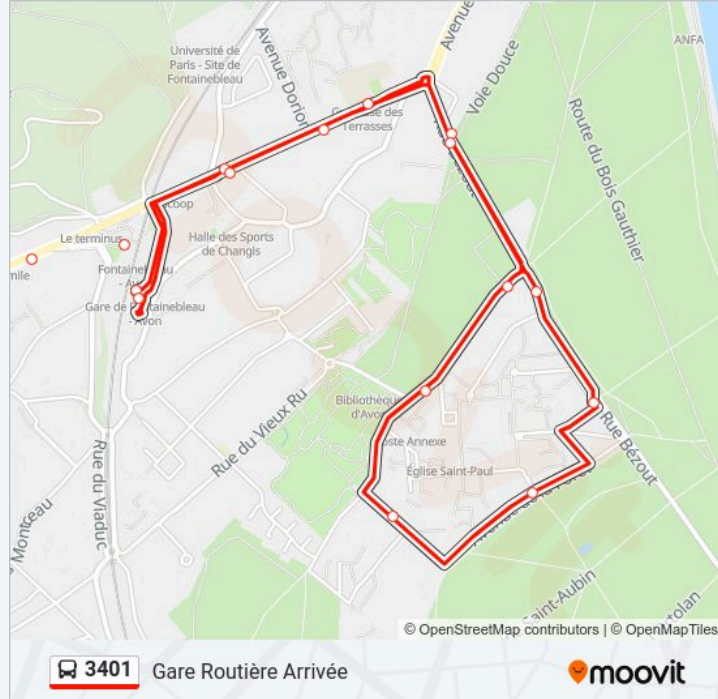

Utilisez l'application Moovit pour trouver la station de la ligne 3401 de bus la plus proche et savoir quand la prochaine ligne 3401 de bus arrive.

Direction: Gare Routière Arrivée

27 arrêts

[VOIR LES HORAIRES DE LA LIGNE](#)

Les Lilas
Alexis Durand
Cour Des Adieux
Château
Hôtel de Ville
Place de L'Étape
Aristide Briand
Lorraine
Orloff
Les Carrosses
Rosa Bonheur
Plateau de la Gare
Gare Depose
Gare Routière Quai 2
Haut Changis
Les Terrasses
Le Prieure
Les Cigognes
Les Bouleaux
Les Chênes
Lycée Uruguay

Informations de la ligne 3401 de bus**Direction:** Gare Routière Arrivée**Arrêts:** 27**Durée du Trajet:** 35 min**Récapitulatif de la ligne:**

Jacques Durand

Bezout

Le Prieure

Les Terrasses

Haut Changis

Gare Routière Arrivée

Direction: Les Lilas

17 arrêts

[VOIR LES HORAIRES DE LA LIGNE](#)

Gare Routière Quai 1

Plateau de la Gare

Rosa Bonheur

Les Carrosses

Lorraine