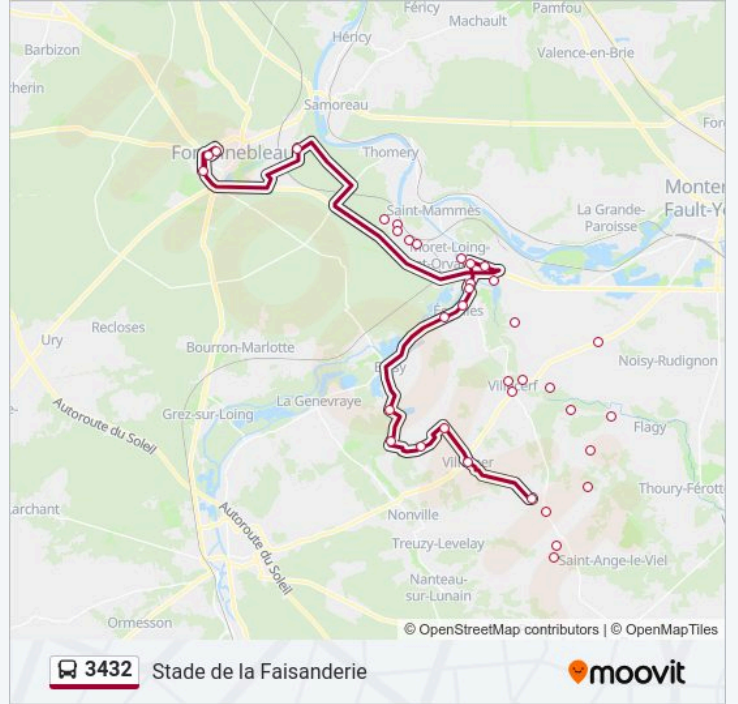

Les horaires et trajets sur une carte de la ligne 3432 de bus sont disponibles dans un fichier PDF hors-ligne sur moovitapp.com. Utilisez le Appli Moovit pour voir les horaires de bus, train ou métro en temps réel, ainsi que les instructions étape par étape pour tous les transports publics à Paris.

© 2024 Moovit - Tous droits réservés