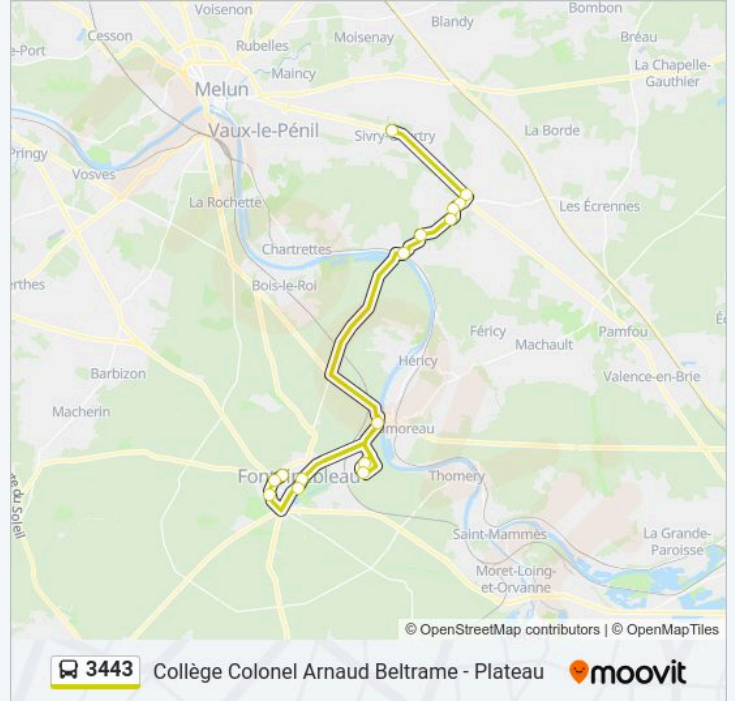

Direction: Centre Commercial

13 arrêts

[VOIR LES HORAIRES DE LA LIGNE](#)

François 1er

Dunant

Stade de la Faisanderie

Hôtel de Ville

Place de L'Étape

- François 1er
- Dunant
- Stade de la Faisanderie
- Hôtel de Ville
- Place de L'Étape
- Jacques Durand
- Lycée Uruguay
- Laffemas
- Mairie
- Plateau
- Maison de Retraite
- Pignons Blancs
- Centre Commercial
- Gendarmerie
- Sivry D605

Horaires de la ligne 3443 de bus

Horaires de l'itinéraire Sivry D605:

lundi	17:40
mardi	17:40
mercredi	12:35
jeudi	17:40
vendredi	17:40
samedi	Pas Opérationnel
dimanche	Pas Opérationnel

Informations de la ligne 3443 de bus

Direction: Sivry D605

Arrêts: 15

Durée du Trajet: 51 min

Récapitulatif de la ligne:

Les horaires et trajets sur une carte de la ligne 3443 de bus sont disponibles dans un fichier PDF hors-ligne sur moovitapp.com. Utilisez le Appli Moovit pour voir les horaires de bus, train ou métro en temps réel, ainsi que les instructions étape par étape pour tous les transports publics à Paris.