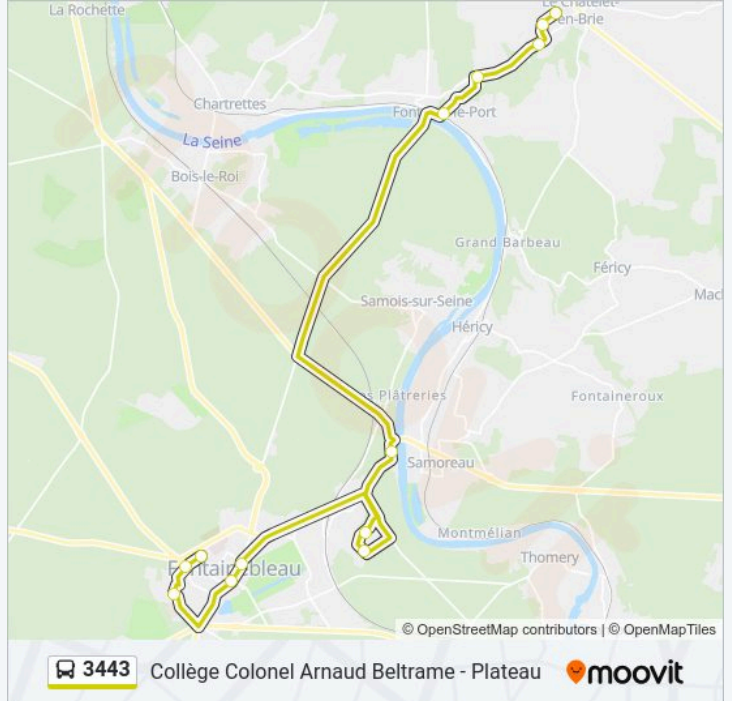

(1) Centre Commercial: 17:00(2) Lycée Uruguay: 07:35(3) Place de L'Étape: 07:30 - 08:28(4) Plateau: 16:10 - 17:10(5) Sivry D605: 17:40

Utilisez l'application Moovit pour trouver la station de la ligne 3443 de bus la plus proche et savoir quand la prochaine ligne 3443 de bus arrive.

Direction: Centre Commercial

13 arrêts

[VOIR LES HORAIRES DE LA LIGNE](#)

François 1er

Dunant

Stade de la Faisanderie

Hôtel de Ville

Place de L'Étape

Jacques Durand

Lycée Uruguay

Laffemas

Mairie

Plateau

Maison de Retraite

Pignons Blancs

Centre Commercial

Informations de la ligne 3443 de bus**Direction:** Centre Commercial**Arrêts:** 13**Durée du Trajet:** 49 min**Récapitulatif de la ligne:**

Direction: Lycée Uruguay

9 arrêts

[VOIR LES HORAIRES DE LA LIGNE](#)