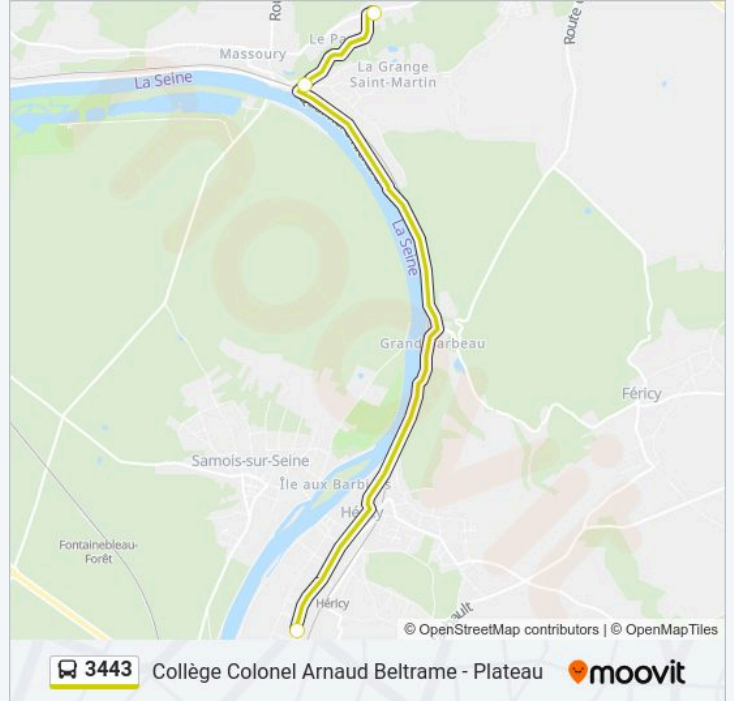

Récapitulatif de la ligne:

Direction: Place de L'Étape

14 arrêts

[VOIR LES HORAIRES DE LA LIGNE](#)

- Centre Commercial
- Pignons Blancs
- Maison de Retraite
- Plateau
- Mairie
- Collège Colonel Arnaud Beltrame
- Laffemas
- Jacques Durand
- Lycée Uruguay
- François 1er
- Dunant
- Stade de la Faisanderie
- Hôtel de Ville
- Place de L'Étape

Informations de la ligne 3443 de bus

Direction: Place de L'Étape

Arrêts: 14

Durée du Trajet: 50 min

Récapitulatif de la ligne:

Direction: Plateau

3 arrêts

[VOIR LES HORAIRES DE LA LIGNE](#)

Collège Colonel Arnaud Beltrame

Mairie

Plateau

Horaires de la ligne 3443 de bus

Horaires de l'itinéraire Plateau:

lundi	16:10 - 17:10
mardi	16:10 - 17:10
mercredi	12:30
jeudi	16:10 - 17:10
vendredi	16:10 - 17:10
samedi	Pas Opérationnel
dimanche	Pas Opérationnel

Informations de la ligne 3443 de bus

Direction: Plateau

Arrêts: 3

Durée du Trajet: 16 min

Récapitulatif de la ligne:

Direction: Sivry D605

15 arrêts

[VOIR LES HORAIRES DE LA LIGNE](#)