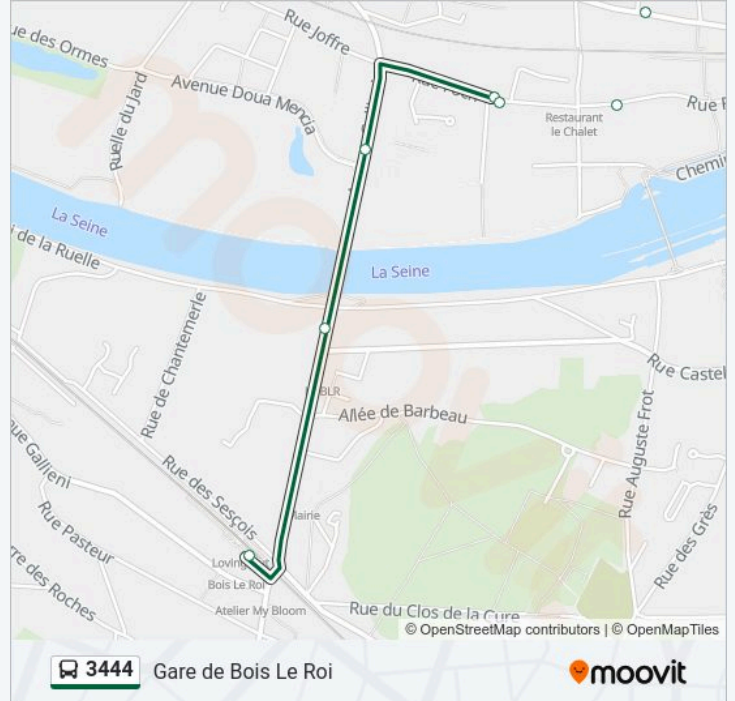

 3444

Gare de Bois Le Roi

Téléchargez

La ligne 3444 de bus (Gare de Bois Le Roi) a 3 itinéraires. Pour les jours de la semaine, les heures de service sont:
(1) Gare de Bois Le Roi: 06:04 - 20:44(2) Hôtel de Ville: 18:10 - 19:25(3) Rue du Pas du Vau: 05:58 - 20:30
Utilisez l'application Moovit pour trouver la station de la ligne 3444 de bus la plus proche et savoir quand la prochaine ligne 3444 de bus arrive.

Direction: Gare de Bois Le Roi

18 arrêts

[VOIR LES HORAIRES DE LA LIGNE](#)

Hôtel de Ville
Centre Commercial
Pignons Blancs
Maison de Retraite
Plateau
Mairie
Gare de Fontaine-Le-Port
Quai Des Vallées 1
Quai Des Vallées 3
Quai Des Vallées 2
Quai Maréchal Leclerc
Avenue de Gaulle
Rue Des Pierreux
Mairie
Gare de Chartrettes
Centre Commercial
Leclerc
Gare de Bois Le Roi

Horaires de la ligne 3444 de bus

Horaires de l'itinéraire Gare de Bois Le Roi:

lundi	06:04 - 20:44
mardi	06:04 - 20:44
mercredi	06:04 - 20:44
jeudi	06:04 - 20:44
vendredi	06:04 - 20:44
samedi	Pas Opérationnel
dimanche	Pas Opérationnel

Informations de la ligne 3444 de bus**Direction:** Gare de Bois Le Roi**Arrêts:** 18**Durée du Trajet:** 12 min**Récapitulatif de la ligne:**

Direction: Hôtel de Ville

18 arrêts

[VOIR LES HORAIRES DE LA LIGNE](#)