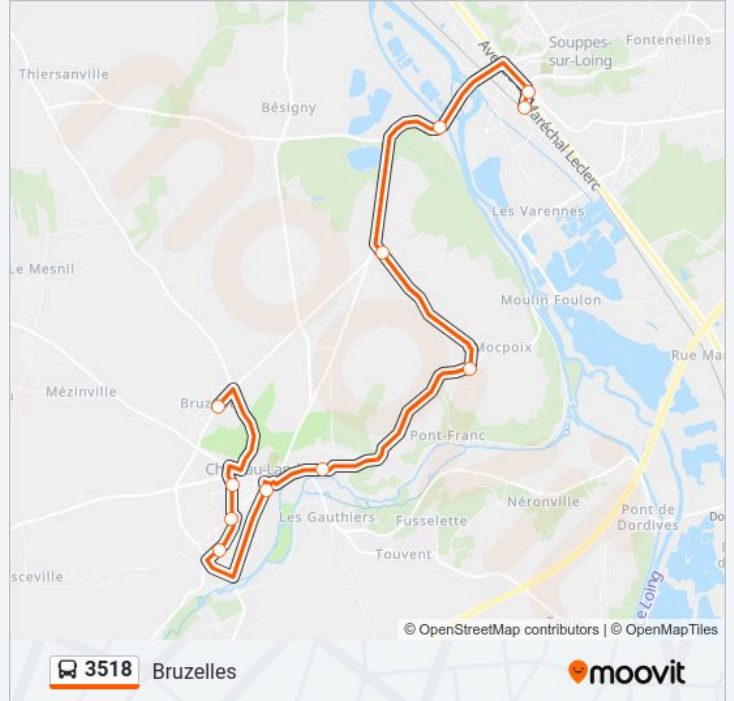

Direction: Gare Souppes Parvis

11 arrêts

[VOIR LES HORAIRES DE LA LIGNE](#)

- Bruzelles
- Foyer Rural
- Plantagenet
- Monfort
- République
- L'Abbaye
- Mocpoix
- La Mie Voie
- Sucrerie
- Place de la République
- Gare Souppes Parvis

Horaires de la ligne 3518 de bus

Horaires de l'itinéraire Gare Souppes Parvis:

lundi	04:37 - 07:06
mardi	04:37 - 07:06
mercredi	04:37 - 07:06
jeudi	04:37 - 07:06
vendredi	04:37 - 07:06
samedi	Pas Opérationnel
dimanche	Pas Opérationnel

Informations de la ligne 3518 de bus

Direction: Gare Souppes Parvis

Arrêts: 11

Durée du Trajet: 19 min

Récapitulatif de la ligne: