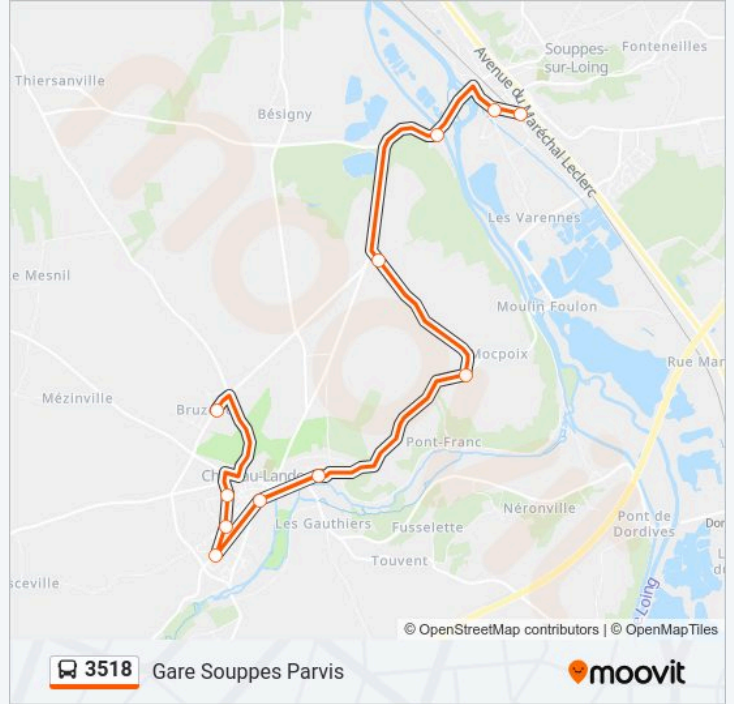

Les horaires et trajets sur une carte de la ligne 3518 de bus sont disponibles dans un fichier PDF hors-ligne sur moovitapp.com. Utilisez le Appli Moovit pour voir les horaires de bus, train ou métro en temps réel, ainsi que les instructions étape par étape pour tous les transports publics à Paris.

© 2024 Moovit - Tous droits réservés