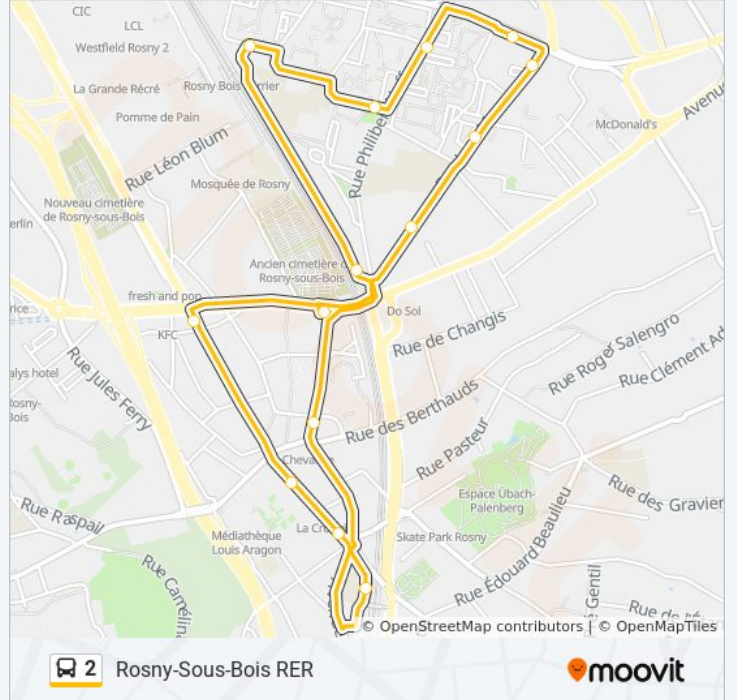

Rosny-Sous-Bois RER

Téléchargez

La ligne 2 de bus Rosny-Sous-Bois RER a un itinéraire. Pour les jours de la semaine, les heures de service sont:

(1) Rosny-Sous-Bois RER: 09:15 - 15:45

Utilisez l'application Moovit pour trouver la station de la ligne 2 de bus la plus proche et savoir quand la prochaine ligne 2 de bus arrive.

Direction: Rosny-Sous-Bois RER

15 arrêts

[VOIR LES HORAIRES DE LA LIGNE](#)

Rosny-Sous-Bois RER

Gardebled

Jean de Mailly - Hoffmann

Gare Bois Perrier RER

Jaques Offenbach

Copernic

Rosny-Sous-Bois RER

Horaires de la ligne 2 de bus

Horaires de l'itinéraire Rosny-Sous-Bois RER:

lundi	09:15 - 15:45
mardi	09:15 - 15:45
mercredi	09:15 - 15:45
jeudi	09:15 - 15:45
vendredi	09:15 - 15:45
samedi	09:15 - 15:45
dimanche	09:30 - 17:30

Informations de la ligne 2 de bus

Direction: Rosny-Sous-Bois RER

Arrêts: 15

Durée du Trajet: 25 min

Récapitulatif de la ligne:

Les horaires et trajets sur une carte de la ligne 2 de bus sont disponibles dans un fichier PDF hors-ligne sur moovitapp.com. Utilisez le [Appli Moovit](#) pour voir les horaires de bus, train ou métro en temps réel, ainsi que les instructions étape par étape pour tous les transports publics à Paris.