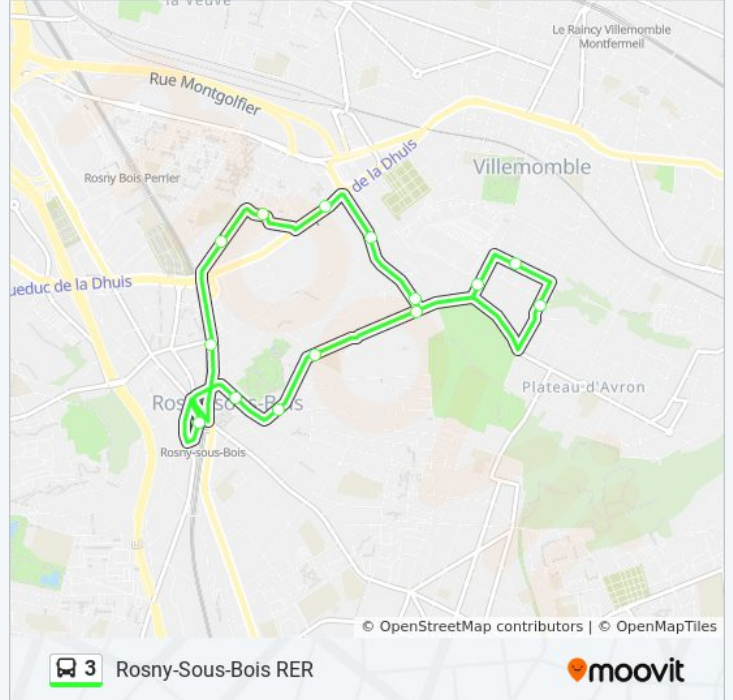

## Rosny-Sous-Bois RER

[Téléchargez](#)

La ligne 3 de bus Rosny-Sous-Bois RER a un itinéraire. Pour les jours de la semaine, les heures de service sont:

(1) Rosny-Sous-Bois RER: 07:05 - 18:35

Utilisez l'application Moovit pour trouver la station de la ligne 3 de bus la plus proche et savoir quand la prochaine ligne 3 de bus arrive.

### Direction: Rosny-Sous-Bois RER

15 arrêts

[VOIR LES HORAIRES DE LA LIGNE](#)

Rosny-Sous-Bois RER

Hôtel de Ville

Beaulieu

Letessier

Chemin D'Avron

### Horaires de la ligne 3 de bus

Horaires de l'itinéraire Rosny-Sous-Bois RER:

lundi	07:05 - 18:35
mardi	07:05 - 18:35
mercredi	07:05 - 18:35
jeudi	07:05 - 18:35
vendredi	07:05 - 18:35
samedi	07:05 - 18:35
dimanche	09:00 - 18:30

### Informations de la ligne 3 de bus

**Direction:** Rosny-Sous-Bois RER

**Arrêts:** 15

**Durée du Trajet:** 30 min

**Récapitulatif de la ligne:**

Les horaires et trajets sur une carte de la ligne 3 de bus sont disponibles dans un fichier PDF hors-ligne sur [moovitapp.com](https://moovitapp.com). Utilisez le [Appli Moovit](#) pour voir les horaires de bus, train ou métro en temps réel, ainsi que les instructions étape par étape pour tous les transports publics à Paris.