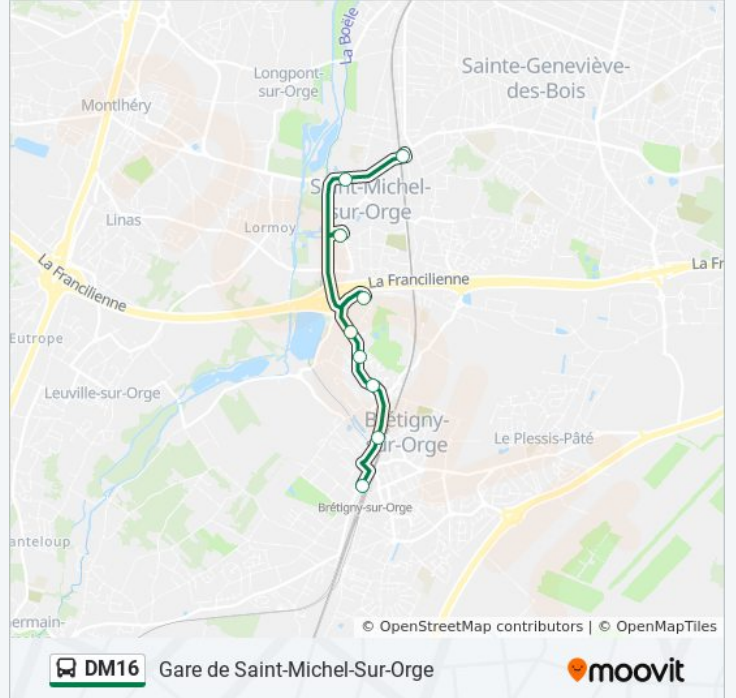

Les horaires et trajets sur une carte de la ligne DM16 de bus sont disponibles dans un fichier PDF hors-ligne sur moovitapp.com. Utilisez le [Appli Moovit](#) pour voir les horaires de bus, train ou métro en temps réel, ainsi que les instructions étape par étape pour tous les transports publics à Paris.

[À propos de Moovit](#) • [Solutions MaaS](#) • [Pays disponibles](#) • [Communauté Moovit](#)

© 2023 Moovit - Tous droits réservés

**Consultez les horaires
d'arrivée en direct**