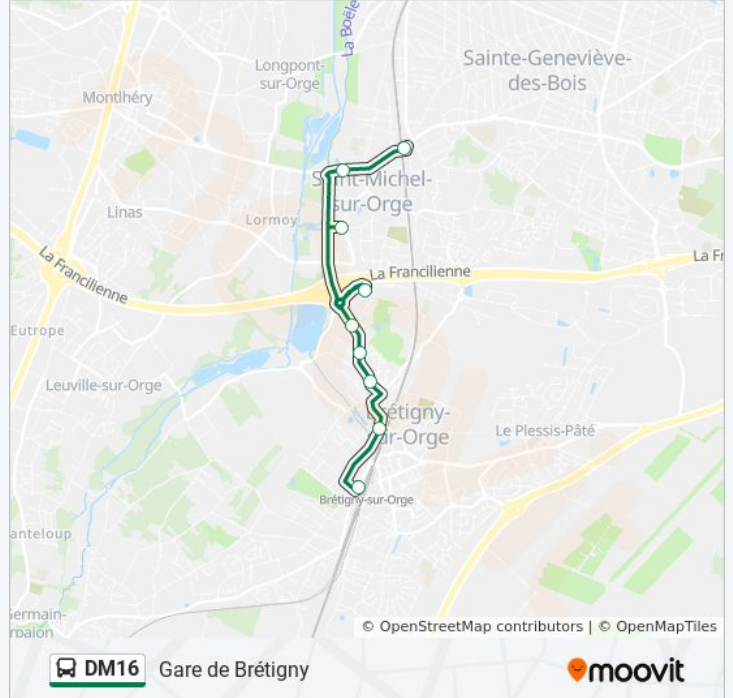

 DM16

Gare de Brétigny

[Voir En Format Web](#)

La ligne DM16 de bus (Gare de Brétigny) a 2 itinéraires. Pour les jours de la semaine, les heures de service sont:

(1) Gare de Brétigny: 06:04 - 20:33(2) Gare de Saint-Michel-Sur-Orge: 05:40 - 20:39

Utilisez l'application Moovit pour trouver la station de la ligne DM16 de bus la plus proche et savoir quand la prochaine ligne DM16 de bus arrive.

**Direction: Gare de Brétigny**

9 arrêts

[VOIR LES HORAIRES DE LA LIGNE](#)

Gare de Saint-Michel-Sur-Orge

Vallée de L'Orge

Processions

Les Daumônes

Ludothèque

Ecole Jean Macé

Léon Blum

Les Halliers

**Informations de la ligne DM16 de bus****Direction:** Gare de Brétigny**Arrêts:** 9**Durée du Trajet:** 16 min**Récapitulatif de la ligne:**