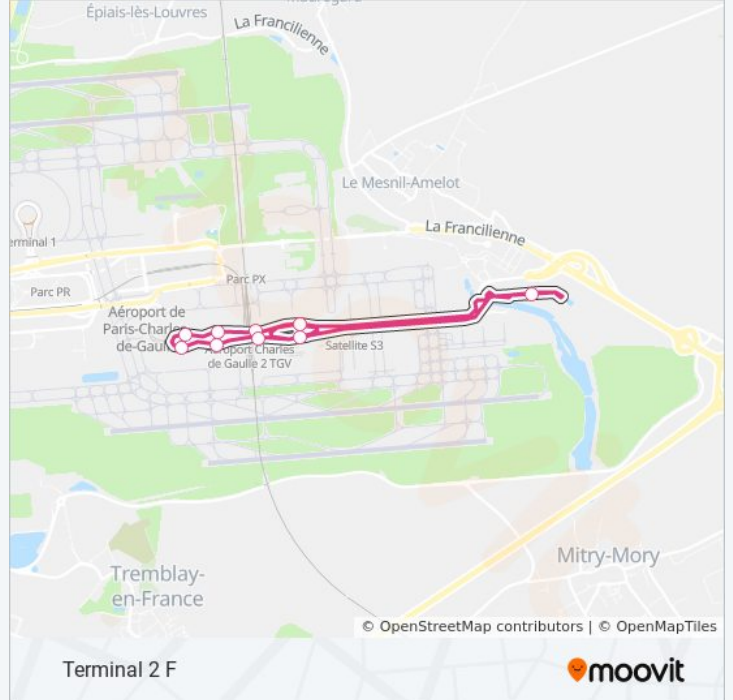

Terminal 2 F

Téléchargez

La ligne N1 de bus Terminal 2 F a un itinéraire. Pour les jours de la semaine, les heures de service sont:

(1) Terminal 2 F: 24 heures

Utilisez l'application Moovit pour trouver la station de la ligne N1 de bus la plus proche et savoir quand la prochaine ligne N1 de bus arrive.

Direction: Terminal 2 F

10 arrêts

[VOIR LES HORAIRES DE LA LIGNE](#)

Terminal 2 F

Gare Tgv Nord

Terminal 2d

Terminal 2b

Aéroport Cdg - Terminal 2a

Terminal 2c

Gare Tgv Sud

Terminal 2e

Terminal Pw (Résa Parking Eco)

Terminal 2 F

Horaires de la ligne N1 de bus

Horaires de l'itinéraire Terminal 2 F:

lundi	24 heures
mardi	24 heures
mercredi	24 heures
jeudi	24 heures
vendredi	24 heures
samedi	24 heures
dimanche	24 heures

Informations de la ligne N1 de bus**Direction:** Terminal 2 F**Arrêts:** 10**Durée du Trajet:** 17 min**Récapitulatif de la ligne:**

Les horaires et trajets sur une carte de la ligne N1 de bus sont disponibles dans un fichier PDF hors-ligne sur moovitapp.com. Utilisez le [Appli Moovit](#) pour voir les horaires de bus, train ou métro en temps réel, ainsi que les instructions étape par étape pour tous les transports publics à Paris.