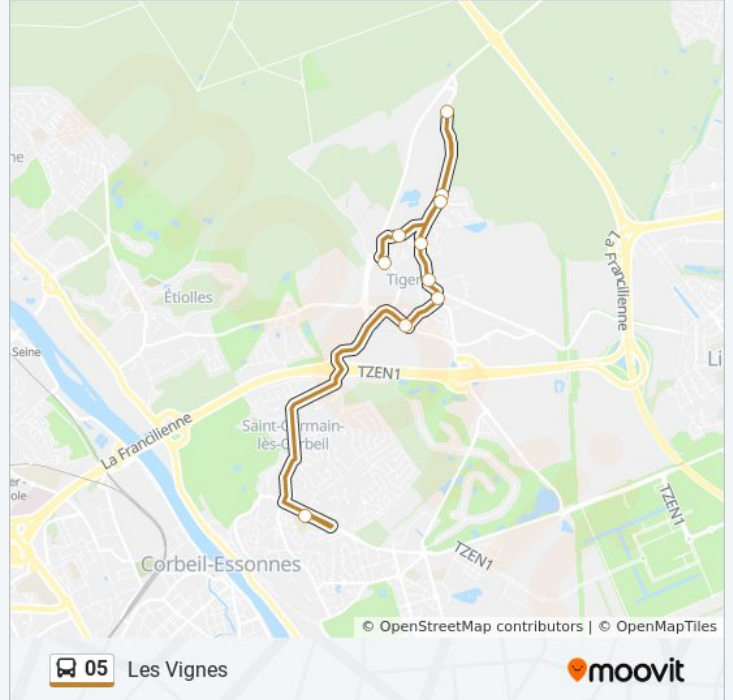

Utilisez l'application Moovit pour trouver la station de la ligne 05 de bus la plus proche et savoir quand la prochaine ligne 05 de bus arrive.

**Direction: Collège la Tuilerie**

10 arrêts

[VOIR LES HORAIRES DE LA LIGNE](#)

### Horaires de la ligne 05 de bus

Horaires de l'itinéraire Les Vignes:

lundi	15:00 - 17:05
mardi	15:00 - 17:05
mercredi	11:40 - 12:35
jeudi	15:00 - 17:05
vendredi	15:00 - 17:05
samedi	Pas Opérationnel
dimanche	Pas Opérationnel

### Informations de la ligne 05 de bus

**Direction:** Les Vignes

**Arrêts:** 10

**Durée du Trajet:** 23 min

**Récapitulatif de la ligne:**

Les horaires et trajets sur une carte de la ligne 05 de bus sont disponibles dans un fichier PDF hors-ligne sur [moovitapp.com](https://moovitapp.com). Utilisez le [Appli Moovit](#) pour voir les horaires de bus, train ou métro en temps réel, ainsi que les instructions étape par étape pour tous les transports publics à Paris.