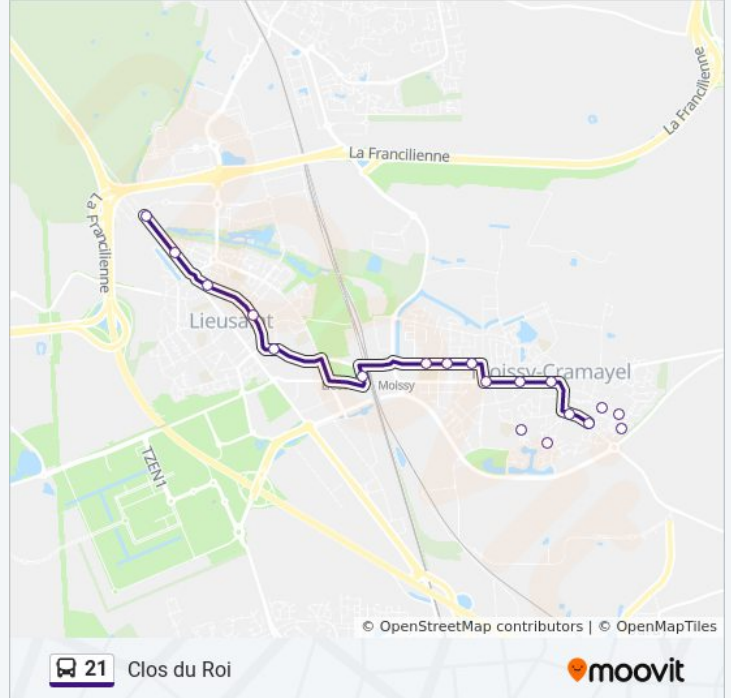

Noyer Perrot: 04:30 - 22:22

Utilisez l'application Moovit pour trouver la station de la ligne 21 de bus la plus proche et savoir quand la prochaine ligne 21 de bus arrive.

Direction: Clos du Roi

21 arrêts

Gare de Lieusaint Moissy

Bois du Bray

Parc Église

Collège de la Pyramide

Pépinière

Clos du Roi

Horaires de la ligne 21 de bus

Horaires de l'itinéraire Clos du Roi:

lundi	07:00 - 20:25
mardi	07:00 - 20:25
mercredi	07:00 - 20:25
jeudi	07:00 - 20:25
vendredi	07:00 - 20:25
samedi	04:47 - 21:58
dimanche	09:55 - 21:55

Informations de la ligne 21 de bus

Direction: Clos du Roi

Arrêts: 21

Durée du Trajet: 17 min

Récapitulatif de la ligne:

Direction: Gare de Combs-La-Ville Quincy

30 arrêts

[VOIR LES HORAIRES DE LA LIGNE](#)

Green de Réau
Église
Changis
Maulois
Saint-Michel
Noyer Perrot
Gymnase
Place de la Fontaine
Collège Des Maillettes
Mairie
Centre
Cité du Parc
Florence
Europe
Porte de Moissy
Gare de Lieusaint Moissy
Bois du Bray
Parc Église