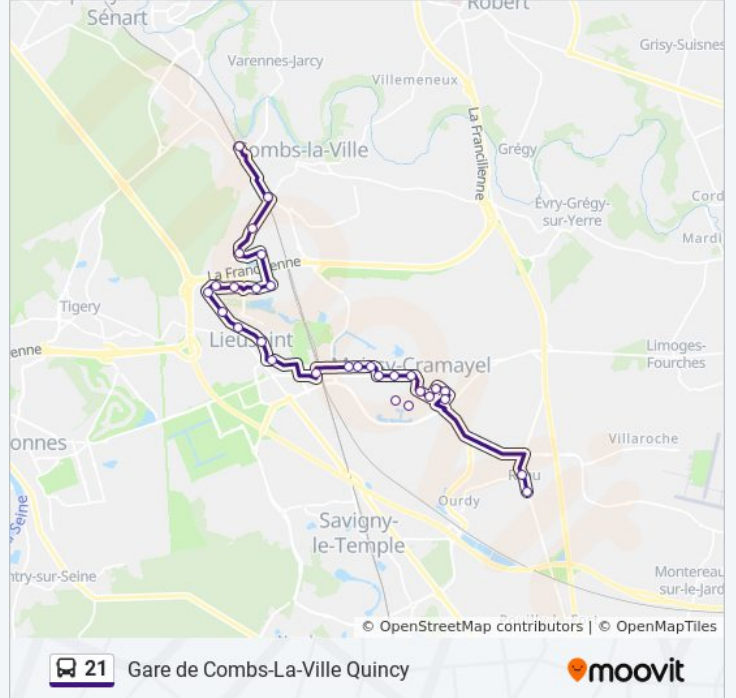

Informations de la ligne 21 de bus

Direction: Gare de Combs-La-Ville Quincy

Arrêts: 30

Durée du Trajet: 40 min

Récapitulatif de la ligne:

Collège de la Pyramide

Pépinière

Clos du Roi

Parisud Robert Schuman

Parisud Espagne

Parisud Italie

Parisud Jean Monnet

Parisud Maurice Faure

Parisud Distripôle

Parisud Borne Blanche

Lycée Galilée

Gare de Combs-La-Ville Quincy

Direction: Green de Réau

30 arrêts

[VOIR LES HORAIRES DE LA LIGNE](#)

Gare de Combs-La-Ville Quincy

Lycée Galilée

Parisud Borne Blanche

Parisud Distripôle