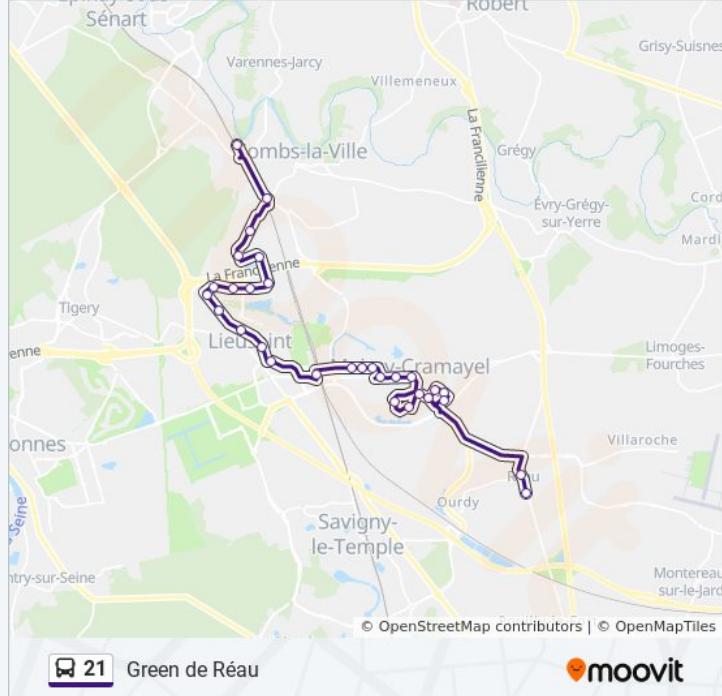

Noyer Perrot: 04:30 - 22:22

Utilisez l'application Moovit pour trouver la station de la ligne 21 de bus la plus proche et savoir quand la prochaine ligne 21 de bus arrive.

Direction: Clos du Roi

21 arrêts

Mairie

Collège Des Maillettes

Place de la Fontaine

Gymnase

Noyer Perrot

Changis

Maulois

Saint-Michel

Église

Green de Réau

Direction: Noyer Perrot

23 arrêts

[VOIR LES HORAIRES DE LA LIGNE](#)

Gare de Combs-La-Ville Quincy

Lycée Galilée

Parisud Borne Blanche