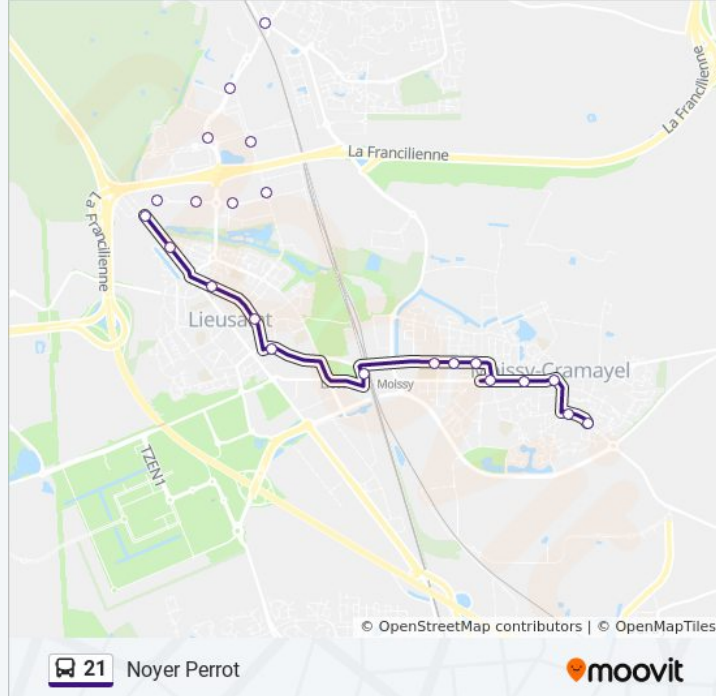

Europe

Florence

Cité du Parc

Centre

Mairie

Gymnase

Noyer Perrot

Les horaires et trajets sur une carte de la ligne 21 de bus sont disponibles dans un fichier PDF hors-ligne sur moovitapp.com. Utilisez le [Appli Moovit](#) pour voir les horaires de bus, train ou métro en temps réel, ainsi que les instructions étape par étape pour tous les transports publics à Paris.

[À propos de Moovit](#) • [Solutions MaaS](#) • [Pays disponibles](#) • [Communauté Moovit](#)

© 2024 Moovit - Tous droits réservés

**Consultez les horaires
d'arrivée en direct**