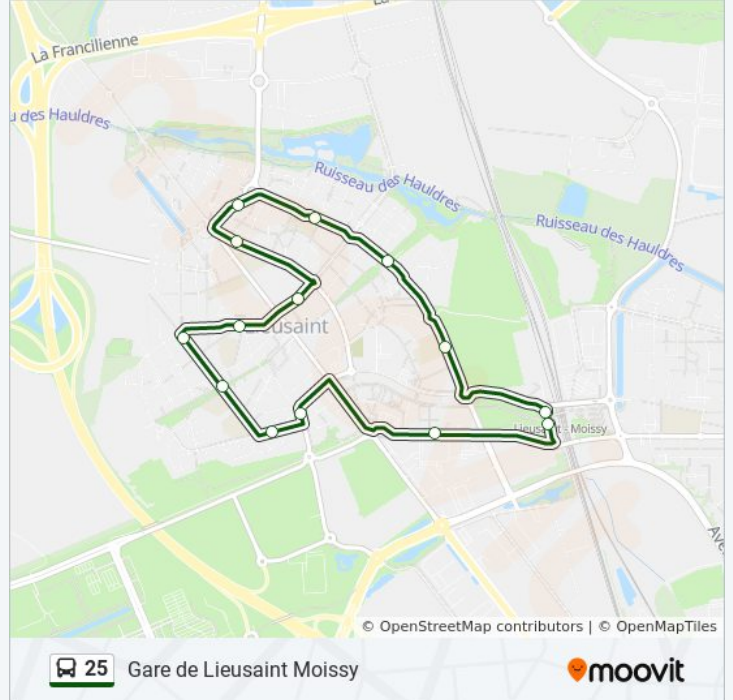

Les horaires et trajets sur une carte de la ligne 25 de bus sont disponibles dans un fichier PDF hors-ligne sur moovitapp.com. Utilisez le [Appli Moovit](#) pour voir les horaires de bus, train ou métro en temps réel, ainsi que les instructions étape par étape pour tous les transports publics à Paris.

[À propos de Moovit](#) • [Solutions MaaS](#) • [Pays disponibles](#) • [Communauté Moovit](#)

© 2024 Moovit - Tous droits réservés

**Consultez les horaires
d'arrivée en direct**