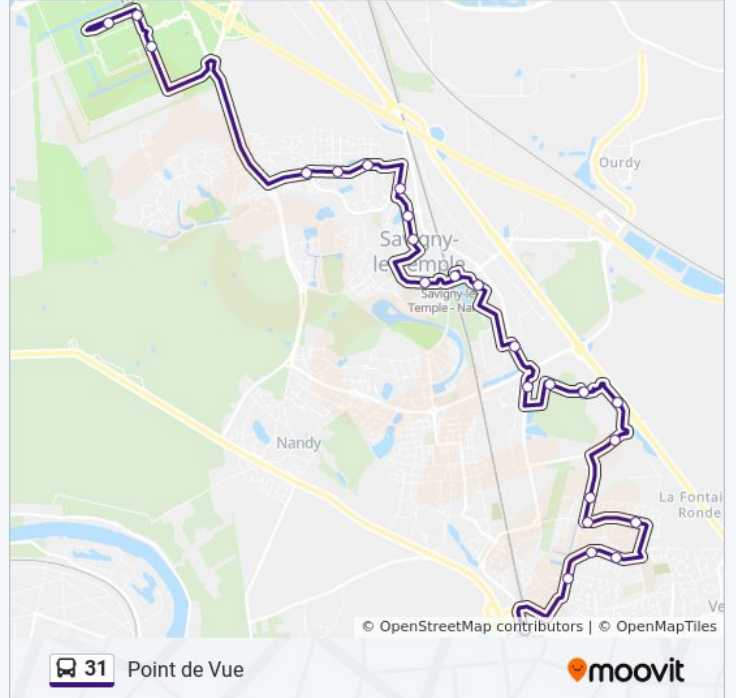

8 Mai 1945

Carré Trait D'Union

Carré Citoyenneté

Point de Vue

Les horaires et trajets sur une carte de la ligne 31 de bus sont disponibles dans un fichier PDF hors-ligne sur moovitapp.com. Utilisez le [Appli Moovit](#) pour voir les horaires de bus, train ou métro en temps réel, ainsi que les instructions étape par étape pour tous les transports publics à Paris.

[À propos de Moovit](#) • [Solutions MaaS](#) • [Pays disponibles](#) • [Communauté Moovit](#)

© 2024 Moovit - Tous droits réservés

**Consultez les horaires
d'arrivée en direct**