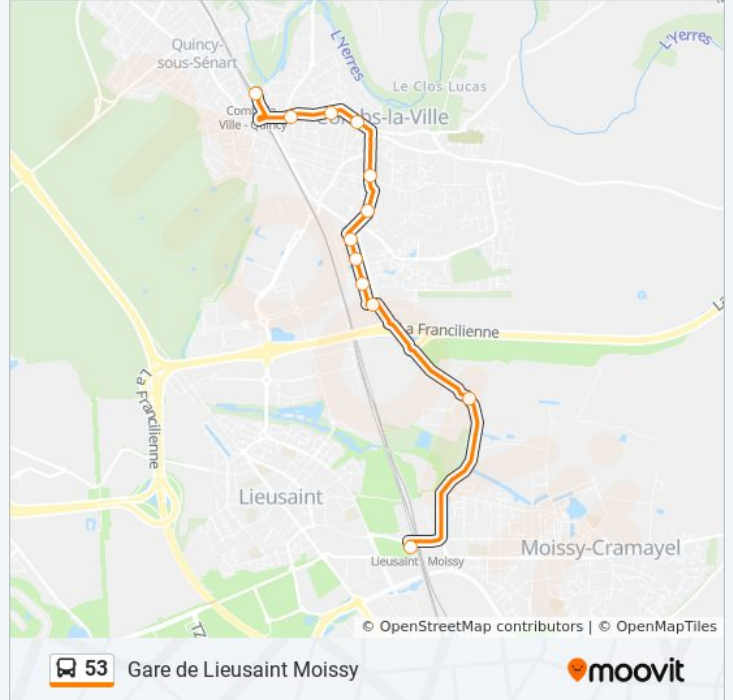

Utilisez l'application Moovit pour trouver la station de la ligne 53 de bus la plus proche et savoir quand la prochaine ligne 53 de bus arrive.

## Direction: Gare de Lieusaint Moissy

12 arrêts

[VOIR LES HORAIRES DE LA LIGNE](#)

Gare de Combs-La-Ville Quincy

Marché

Place de L'An 2000

Monument Aux Morts

Paloisel

## Horaires de la ligne 53 de bus

Horaires de l'itinéraire Gare de Lieusaint Moissy:

lundi	06:07 - 19:07
mardi	06:07 - 19:07
mercredi	06:07 - 19:07
jeudi	06:07 - 19:07
vendredi	06:07 - 19:07
samedi	12:22 - 19:08
dimanche	09:07 - 19:07

## Informations de la ligne 53 de bus

**Direction:** Gare de Lieusaint Moissy

**Arrêts:** 12

**Durée du Trajet:** 15 min

**Récapitulatif de la ligne:**

Les horaires et trajets sur une carte de la ligne 53 de bus sont disponibles dans un fichier PDF hors-ligne sur [moovitapp.com](https://moovitapp.com). Utilisez le [Appli Moovit](#) pour voir les horaires de bus, train ou métro en temps réel, ainsi que les instructions étape par étape pour tous les transports publics à Paris.