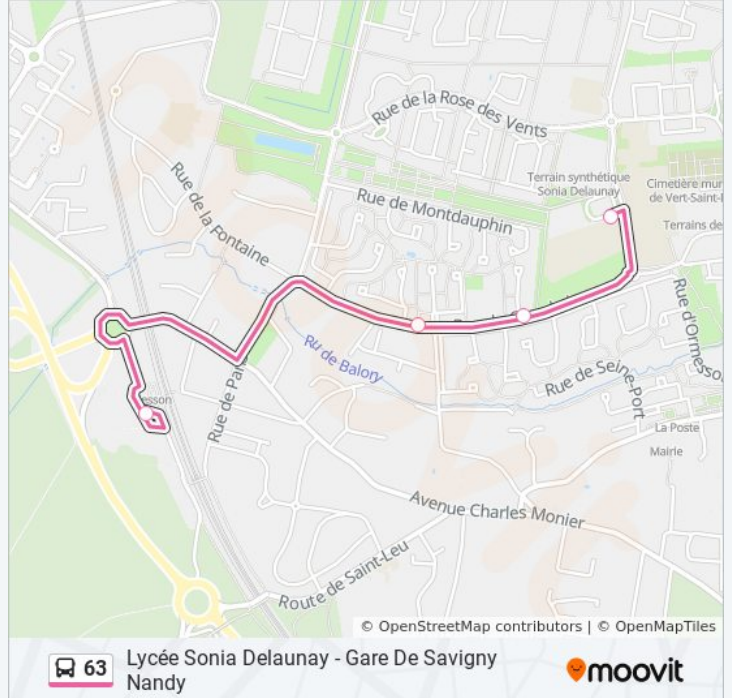

(1) Cesson Gare: 12:10 - 17:43(2) Gare de Savigny-Nandy (Louise Michel): 15:40 - 17:40(3) Lycée Sonia Delaunay: 07:10 - 09:15

Utilisez l'application Moovit pour trouver la station de la ligne 63 de bus la plus proche et savoir quand la prochaine ligne 63 de bus arrive.

**Direction: Cesson Gare**

4 arrêts

[VOIR LES HORAIRES DE LA LIGNE](#)

Lycée Sonia Delaunay

Rue de Quiers

Gros Caillou

Cesson Gare

**Horaires de la ligne 63 de bus**

## Direction: Gare de Savigny-Nandy (Louise Michel)

16 arrêts

[VOIR LES HORAIRES DE LA LIGNE](#)

Lycée Sonia Delaunay

Cesson Gare

Noisement

Pavillon Bouret

La Forêt