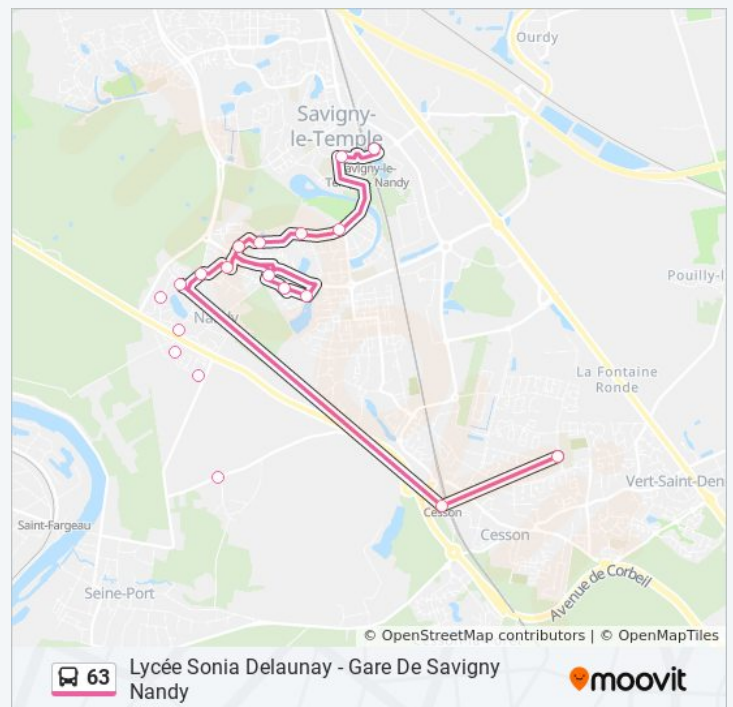

Noisement

Cesson Gare

Lycée Sonia Delaunay

Horaires de l'itinéraire Lycée Sonia Delaunay:

lundi	07:10 - 09:15
mardi	07:10 - 09:15
mercredi	07:10 - 08:21
jeudi	07:10 - 09:15
vendredi	07:10 - 09:15
samedi	07:10 - 08:21
dimanche	Pas Opérationnel

### Informations de la ligne 63 de bus

**Direction:** Lycée Sonia Delaunay

**Arrêts:** 16

**Durée du Trajet:** 27 min

**Récapitulatif de la ligne:**

Les horaires et trajets sur une carte de la ligne 63 de bus sont disponibles dans un fichier PDF hors-ligne sur [moovitapp.com](https://moovitapp.com). Utilisez le [Appli Moovit](#) pour voir les horaires de bus, train ou métro en temps réel, ainsi que les instructions étape par étape pour tous les transports publics à Paris.