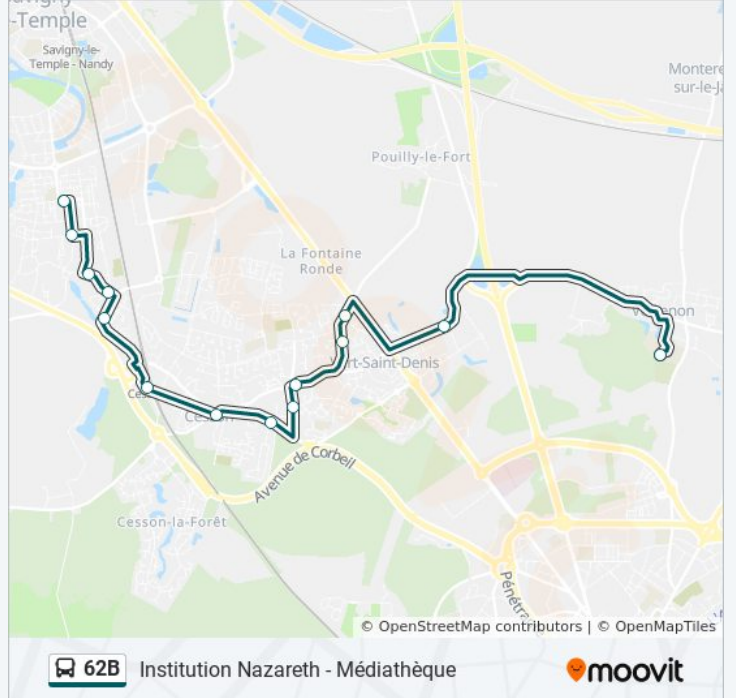

Direction: Médiathèque

15 arrêts

[VOIR LES HORAIRES DE LA LIGNE](#)

Institution Nazareth

Jean Monnet Anna Lindh

Hautes Billes

Jean Rostand

Eglise

Les Roches

Bréviande

Route de Saint Leu

Cesson Gare

Champlatreux

Fontaine Ronde

Sidonie Talabot

Place de L'Église

Cimetière

Médiathèque

Horaires de la ligne 62B de bus

Horaires de l'itinéraire Médiathèque:

lundi	16:45
mardi	16:45
mercredi	12:15
jeudi	16:45
vendredi	16:45
samedi	Pas Opérationnel
dimanche	Pas Opérationnel

Informations de la ligne 62B de bus

Direction: Médiathèque

Arrêts: 15

Durée du Trajet: 30 min

Récapitulatif de la ligne: