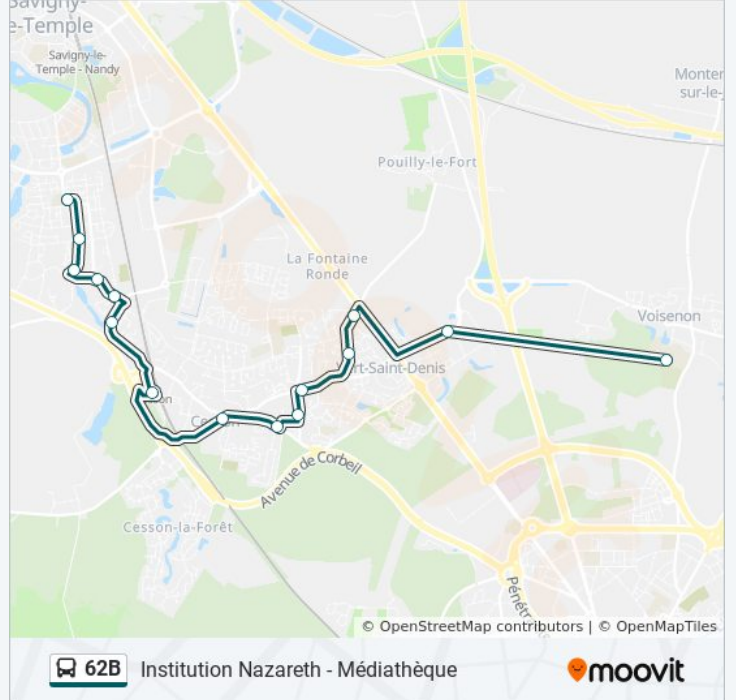

Les horaires et trajets sur une carte de la ligne 62B de bus sont disponibles dans un fichier PDF hors-ligne sur moovitapp.com. Utilisez le [Appli Moovit](#) pour voir les horaires de bus, train ou métro en temps réel, ainsi que les instructions étape par étape pour tous les transports publics à Paris.

[À propos de Moovit](#) • [Solutions MaaS](#) • [Pays disponibles](#) • [Communauté Moovit](#)

© 2024 Moovit - Tous droits réservés

Consultez les horaires d'arrivée en direct