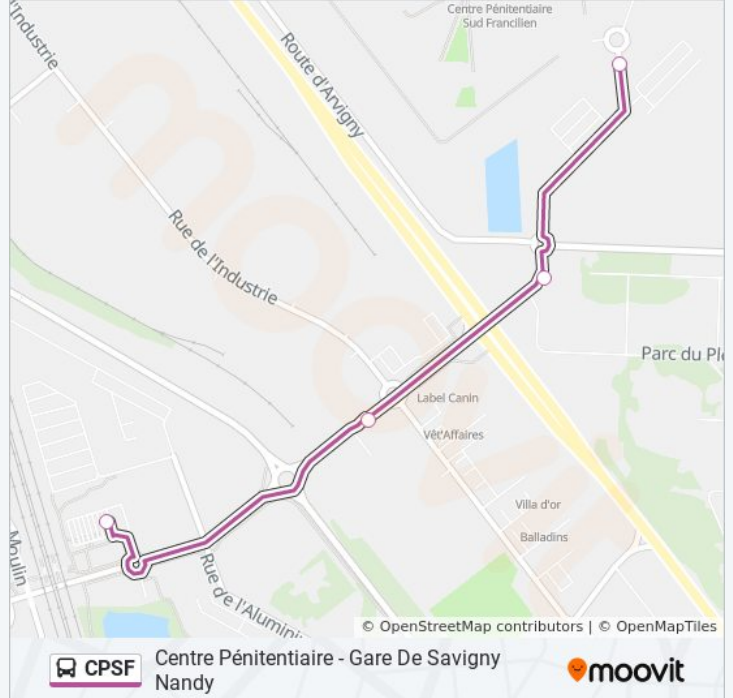

Direction: Gare de Savigny-Nandy (Léon Blum)

4 arrêts

[VOIR LES HORAIRES DE LA LIGNE](#)

Centre Pénitentiaire

Le Plessis Picard

Gare de Savigny-Nandy (Z.I. Industrie)

Gare de Savigny-Nandy (Léon Blum)

Horaires de la ligne CPSF de bus

Horaires de l'itinéraire Gare de Savigny-Nandy (Léon Blum):

lundi	08:28 - 20:17
mardi	08:28 - 20:17
mercredi	08:28 - 20:17
jeudi	08:28 - 20:17
vendredi	08:28 - 20:17
samedi	06:56 - 18:31
dimanche	07:12 - 20:29

Informations de la ligne CPSF de bus

Direction: Gare de Savigny-Nandy (Léon Blum)

Arrêts: 4

Durée du Trajet: 7 min

Récapitulatif de la ligne:

[Plan de la ligne CPSF de bus](#)

Les horaires et trajets sur une carte de la ligne CPSF de bus sont disponibles dans un fichier PDF hors-ligne sur moovitapp.com. Utilisez le [Appli Moovit](#) pour voir les horaires de bus, train ou métro en temps réel, ainsi que les instructions étape par étape pour tous les transports publics à Paris.

[À propos de Moovit](#) • [Solutions MaaS](#) • [Pays disponibles](#) • [Communauté Moovit](#)

© 2024 Moovit - Tous droits réservés

Consultez les horaires d'arrivée en direct