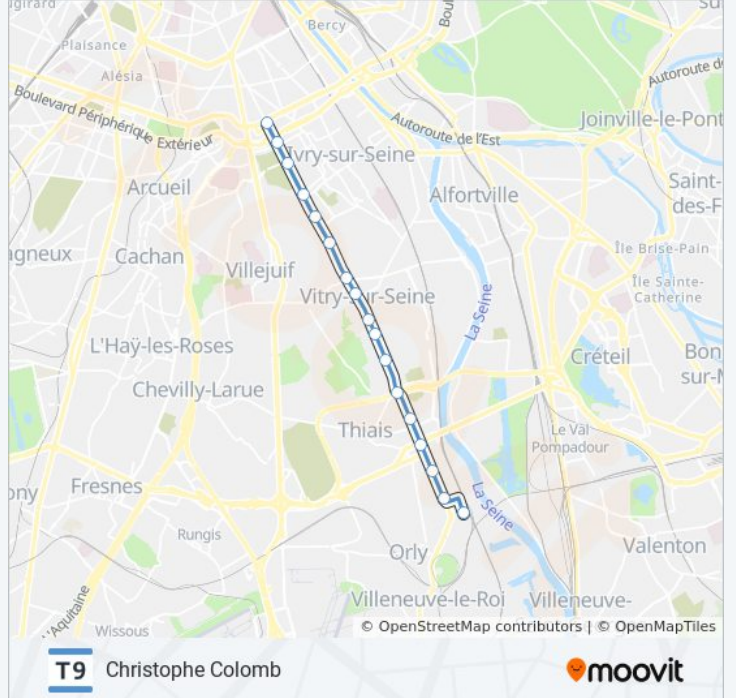

T9

Christophe Colomb

Téléchargez

La ligne T9 de tram (Christophe Colomb) a 3 itinéraires. Pour les jours de la semaine, les heures de service sont: (1) Christophe Colomb: 01:41 - 01:56(2) Orly - Gaston Viens: 00:00 - 23:45(3) Porte de Choisy: 00:00 - 23:45 Utilisez l'application Moovit pour trouver la station de la ligne T9 de tram la plus proche et savoir quand la prochaine ligne T9 de tram arrive.

Direction: Christophe Colomb

17 arrêts

[VOIR LES HORAIRES DE LA LIGNE](#)

Porte de Choisy
Châteaudun - Barbès
Cimetière Parisien D'Ivry
La Briqueterie
Germaine Tailleferre
Beethoven - Concorde
Musée Mac Val
Mairie de Vitry-Sur-Seine
Camille Groult
Constant Coquelin
Watteau - Rondenay
Trois Communes
Verdun - Hoche
Rouget de Lisle
Carle - Darthé
Four - Peary
Christophe Colomb

Informations de la ligne T9 de tram**Direction:** Christophe Colomb**Arrêts:** 17**Durée du Trajet:** 27 min**Récapitulatif de la ligne:**

Direction: Orly - Gaston Viens

19 arrêts

[VOIR LES HORAIRES DE LA LIGNE](#)