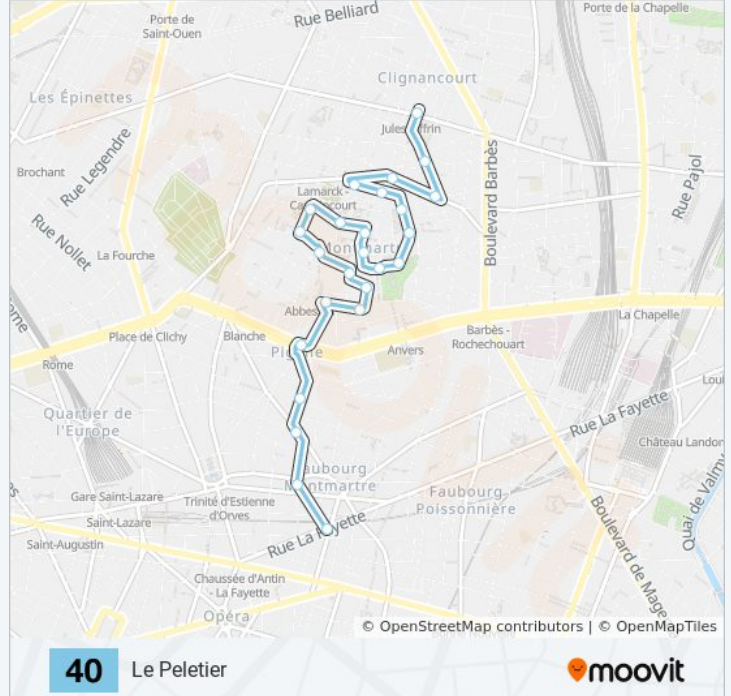

**Informations de la ligne 40 de bus****Direction:** Le Peletier**Arrêts:** 25**Durée du Trajet:** 27 min**Récapitulatif de la ligne:**

Pigalle

Navarin

Saint-Georges

Saint-Georges - Châteaudun

Le Peletier

**Direction: Mairie du 18e - Jules Joffrin**