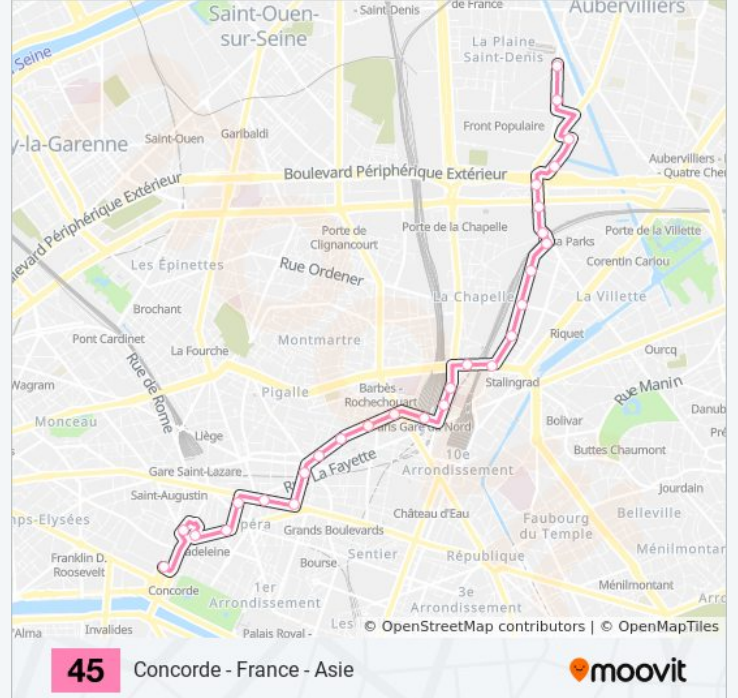

Utilisez l'application Moovit pour trouver la station de la ligne 45 de bus la plus proche et savoir quand la prochaine ligne 45 de bus arrive.

Direction: Concorde

28 arrêts

[VOIR LES HORAIRES DE LA LIGNE](#)

Informations de la ligne 45 de bus**Direction:** Concorde**Arrêts:** 28**Durée du Trajet:** 48 min**Récapitulatif de la ligne:**

Carrefour de Châteaudun

Le Peletier - Haussmann

Chaussée D'Antin

Opéra - Scribe

Capucines - Caumartin

Madeleine

Madeleine

Concorde

Direction: France - Asie

29 arrêts

[VOIR LES HORAIRES DE LA LIGNE](#)

Concorde