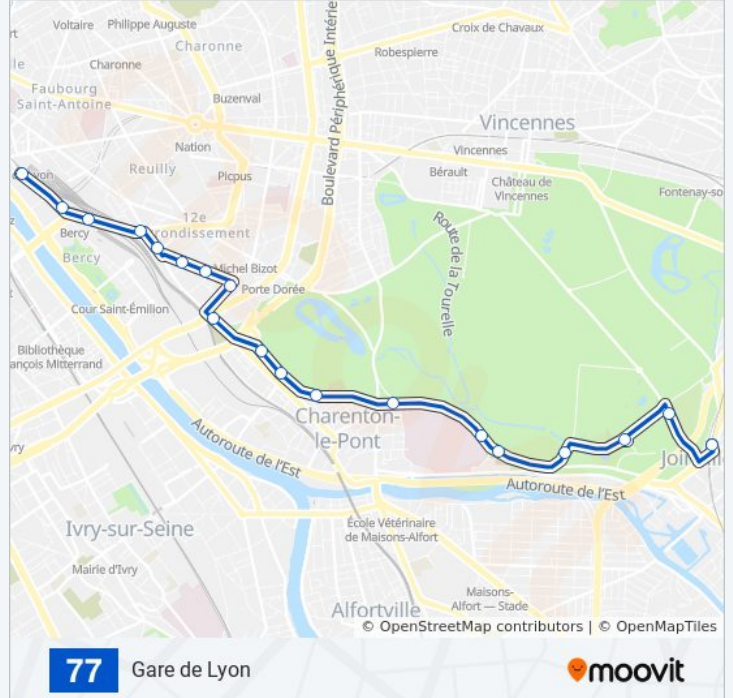

Utilisez l'application Moovit pour trouver la station de la ligne 77 de bus la plus proche et savoir quand la prochaine ligne 77 de bus arrive.

Direction: Gare de Lyon

19 arrêts

[VOIR LES HORAIRES DE LA LIGNE](#)

Joinville-Le-Pont RER

Ecole du Breuil

Hippodrome de Vincennes

Plateau de Gravelle

Route de la Terrasse

Vacassy - Santé Publique

Hôpitaux de Saint-Maurice

Gravelle - Jaurès

Gare de Bercy

Ministère de L'Economie Et Des Finances / Gare de Lyon

Gare de Lyon

Horaires de la ligne 77 de bus

Horaires de l'itinéraire Gare de Lyon:

lundi	05:15 - 23:40
mardi	00:05 - 23:40
mercredi	00:05 - 23:40
jeudi	00:05 - 23:40
vendredi	00:05 - 23:40
samedi	00:05 - 23:40
dimanche	00:05 - 22:40

Informations de la ligne 77 de bus**Direction:** Gare de Lyon**Arrêts:** 19**Durée du Trajet:** 32 min**Récapitulatif de la ligne:**

Direction: Joinville-Le-Pont RER

21 arrêts

[VOIR LES HORAIRES DE LA LIGNE](#)