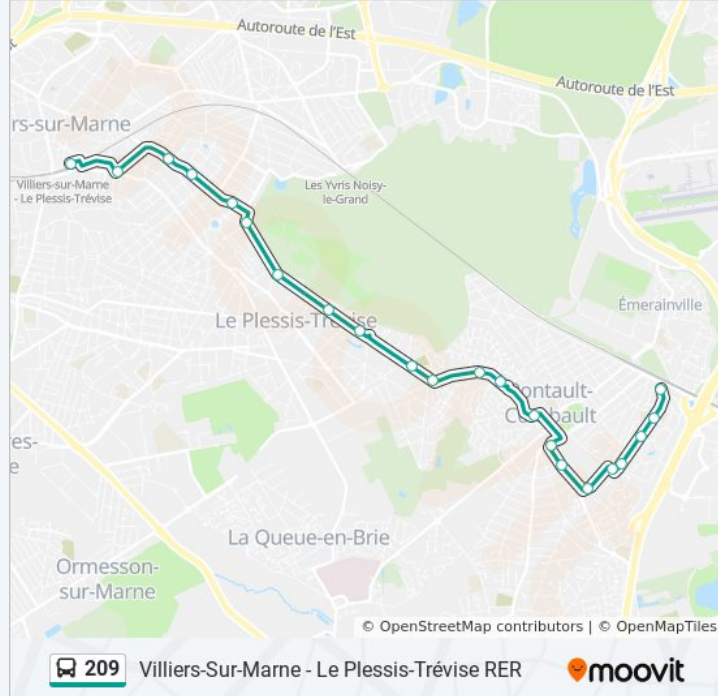

Maréchal Mortier

Gros Chêne

Georges Demésy

Villiers-Sur-Marne - Le Plessis-Trévisé RER

Les horaires et trajets sur une carte de la ligne 209 de bus sont disponibles dans un fichier PDF hors-ligne sur moovitapp.com. Utilisez le [Appli Moovit](#) pour voir les horaires de bus, train ou métro en temps réel, ainsi que les instructions étape par étape pour tous les transports publics à Paris.

[À propos de Moovit](#) • [Solutions MaaS](#) • [Pays disponibles](#) • [Communauté Moovit](#)

© 2024 Moovit - Tous droits réservés

**Consultez les horaires
d'arrivée en direct**