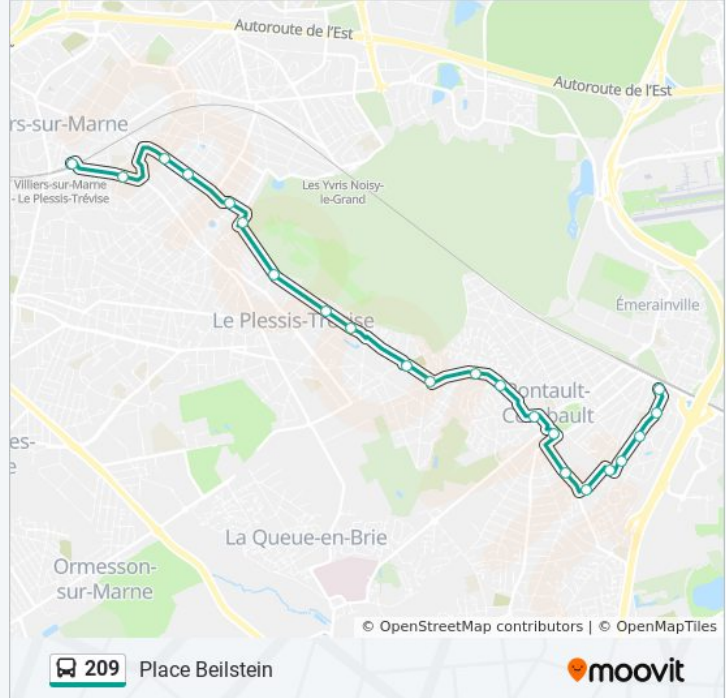

209

Place Beilstein

Téléchargez

La ligne 209 de bus (Place Beilstein) a 2 itinéraires. Pour les jours de la semaine, les heures de service sont:

(1) Place Beilstein: 05:08 - 23:48(2) Villiers-Sur-Marne - Le Plessis-Trévisé RER: 00:16 - 23:48

Utilisez l'application Moovit pour trouver la station de la ligne 209 de bus la plus proche et savoir quand la prochaine ligne 209 de bus arrive.

Direction: Place Beilstein

22 arrêts

[VOIR LES HORAIRES DE LA LIGNE](#)

Salle Des Fêtes Jacques Brel

L'Orme Au Charron

Résidence Des Tilleuls

Masséna

Collège Condorcet

Horaires de la ligne 209 de bus

Horaires de l'itinéraire Place Beilstein:

lundi	00:15 - 23:48
mardi	05:08 - 23:48
mercredi	05:08 - 23:48
jeudi	05:08 - 23:48
vendredi	05:08 - 23:48
samedi	05:08 - 23:45
dimanche	00:15 - 22:42

Informations de la ligne 209 de bus**Direction:** Place Beilstein**Arrêts:** 22**Durée du Trajet:** 28 min**Récapitulatif de la ligne:**

Direction: Villiers-Sur-Marne - Le Plessis-Trévisé RER

22 arrêts

[VOIR LES HORAIRES DE LA LIGNE](#)