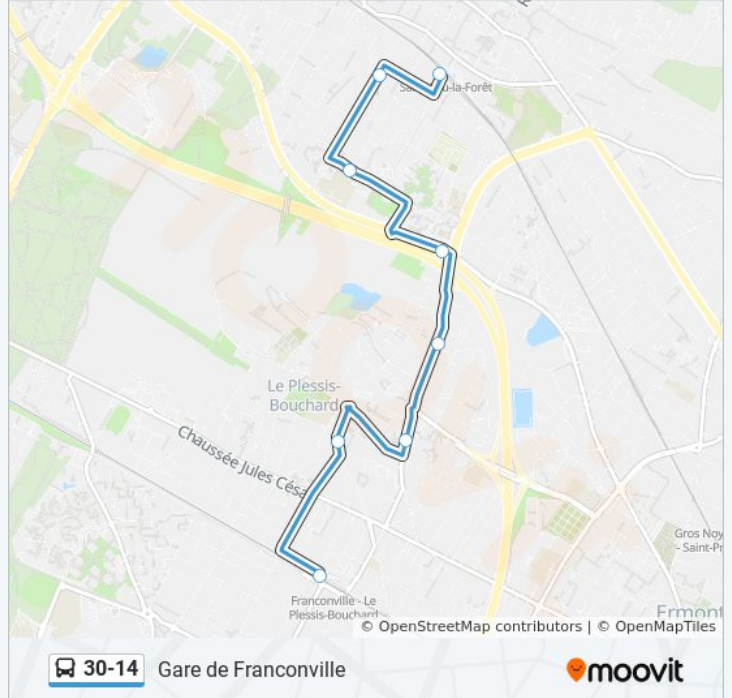

Utilisez l'application Moovit pour trouver la station de la ligne 30-14 de bus la plus proche et savoir quand la prochaine ligne 30-14 de bus arrive.

Direction: Gare de Franconville

10 arrêts

[VOIR LES HORAIRES DE LA LIGNE](#)

Gare de Saint-Leu-La-Forêt

Les Tilleuls

Collège Landowska

Poste Annexe

Piscine

Les Diablots

Verdun

Clinique

De Gaulle

Gare de Franconville

Horaires de la ligne 30-14 de bus

Horaires de l'itinéraire Gare de Franconville:

lundi	05:55 - 20:23
mardi	05:55 - 20:23
mercredi	05:55 - 20:23
jeudi	05:55 - 20:23
vendredi	05:55 - 20:23
samedi	Pas Opérationnel
dimanche	Pas Opérationnel

Informations de la ligne 30-14 de bus**Direction:** Gare de Franconville**Arrêts:** 10**Durée du Trajet:** 15 min**Récapitulatif de la ligne:**

Direction: Gare de Saint-Leu-La-Forêt

9 arrêts

[VOIR LES HORAIRES DE LA LIGNE](#)