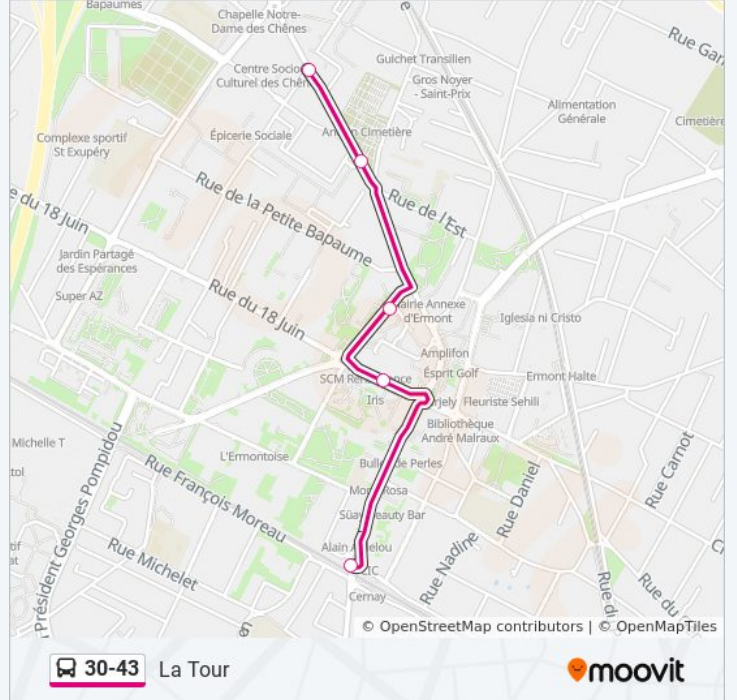

Utilisez l'application Moovit pour trouver la station de la ligne 30-43 de bus la plus proche et savoir quand la prochaine ligne 30-43 de bus arrive.

Direction: Gare de Cernay

5 arrêts

[VOIR LES HORAIRES DE LA LIGNE](#)

Informations de la ligne 30-43 de bus**Direction:** Gare de Cernay**Arrêts:** 5**Durée du Trajet:** 8 min**Récapitulatif de la ligne:**

Direction: La Tour

5 arrêts

[VOIR LES HORAIRES DE LA LIGNE](#)

Gare de Cernay

Rue du 18 Juin

Mairie D'Ermont

Cimetière

La Tour

Horaires de la ligne 30-43 de bus

Horaires de l'itinéraire La Tour:

lundi	06:23 - 20:41
mardi	06:23 - 20:41
mercredi	06:23 - 20:41
jeudi	06:23 - 20:41
vendredi	06:23 - 20:41
samedi	Pas Opérationnel
dimanche	Pas Opérationnel

Informations de la ligne 30-43 de bus

Direction: La Tour

Arrêts: 5

Durée du Trajet: 7 min

Récapitulatif de la ligne:

Les horaires et trajets sur une carte de la ligne 30-43 de bus sont disponibles dans un fichier PDF hors-ligne sur moovitapp.com. Utilisez le [Appli Moovit](#) pour voir les horaires de bus, train ou métro en temps réel, ainsi que les instructions étape par étape pour tous les transports publics à Paris.