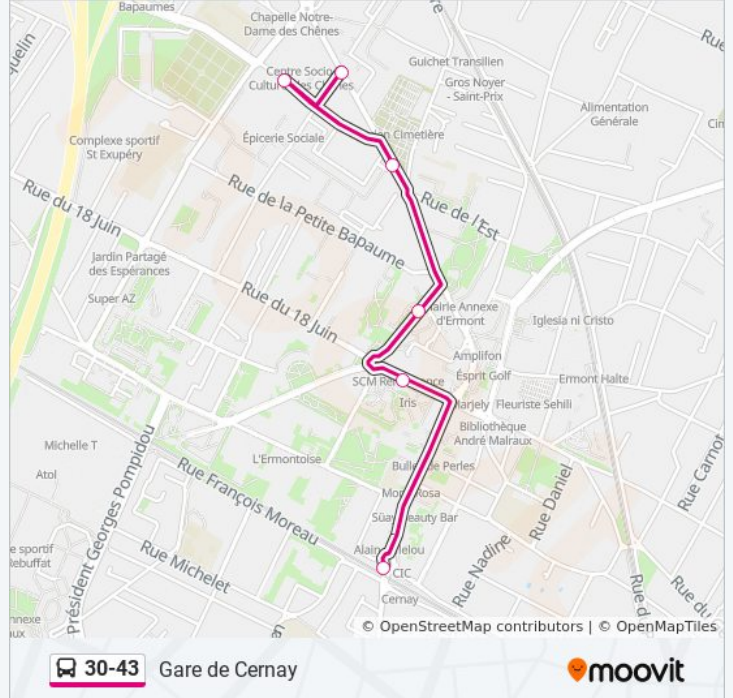

Utilisez l'application Moovit pour trouver la station de la ligne 30-43 de bus la plus proche et savoir quand la prochaine ligne 30-43 de bus arrive.

Direction: Gare de Cernay

5 arrêts

[VOIR LES HORAIRES DE LA LIGNE](#)

La Tour

Cimetière

Mairie D'Ermont

Rue du 18 Juin

Gare de Cernay

Horaires de la ligne 30-43 de bus

Horaires de l'itinéraire Gare de Cernay:

lundi	06:14 - 20:15
mardi	06:14 - 20:15
mercredi	06:14 - 20:15
jeudi	06:14 - 20:15
vendredi	06:14 - 20:15
samedi	Pas Opérationnel
dimanche	Pas Opérationnel

Informations de la ligne 30-43 de bus**Direction:** Gare de Cernay**Arrêts:** 5**Durée du Trajet:** 8 min**Récapitulatif de la ligne:**

Direction: La Tour

5 arrêts

[VOIR LES HORAIRES DE LA LIGNE](#)

Gare de Cernay

Rue du 18 Juin

Mairie D'Ermont

Cimetière

La Tour

Horaires de la ligne 30-43 de bus

Horaires de l'itinéraire La Tour:

lundi	06:23 - 20:41
mardi	06:23 - 20:41
mercredi	06:23 - 20:41
jeudi	06:23 - 20:41
vendredi	06:23 - 20:41
samedi	Pas Opérationnel
dimanche	Pas Opérationnel