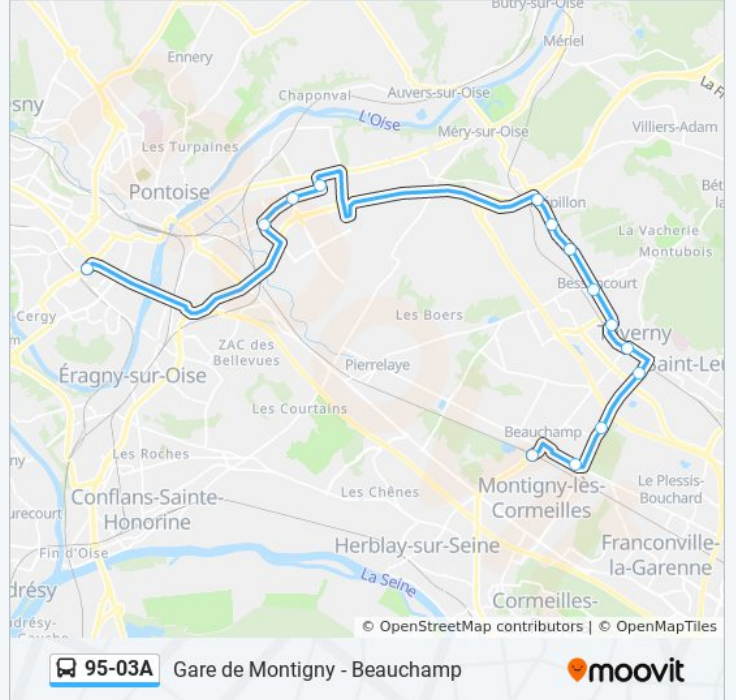

Utilisez l'application Moovit pour trouver la station de la ligne 95-03A de bus la plus proche et savoir quand la prochaine ligne 95-03A de bus arrive.

Direction: Gare de Cergy Préfecture (C)

14 arrêts

[VOIR LES HORAIRES DE LA LIGNE](#)

Direction: Gare de Montigny - Beauchamp

14 arrêts

[VOIR LES HORAIRES DE LA LIGNE](#)

Préfecture Gare
 Les Bourseaux
 Vert Galant
 Gros Chevaux
 Sognolles
 Gare de Frépillon
 Brosses Et Malais
 Gare de Bessancourt
 Les Gaudins
 Gare de Taverny
 Les Sarments
 Salvador Allende
 Jules César
 Gare de Montigny - Beauchamp

Horaires de la ligne 95-03A de bus

Horaires de l'itinéraire Gare de Montigny - Beauchamp:

lundi	06:00 - 20:20
mardi	06:00 - 20:20
mercredi	06:00 - 20:20
jeudi	06:00 - 20:20
vendredi	06:00 - 20:20
samedi	06:35 - 20:50
dimanche	Pas Opérationnel

Informations de la ligne 95-03A de bus

Direction: Gare de Montigny - Beauchamp

Arrêts: 14

Durée du Trajet: 35 min

Récapitulatif de la ligne:

Les horaires et trajets sur une carte de la ligne 95-03A de bus sont disponibles dans un fichier PDF hors-ligne sur moovitapp.com. Utilisez le [Appli Moovit](#) pour voir les horaires de bus, train ou métro en temps réel, ainsi que les instructions étape par étape pour tous les transports publics à Paris.