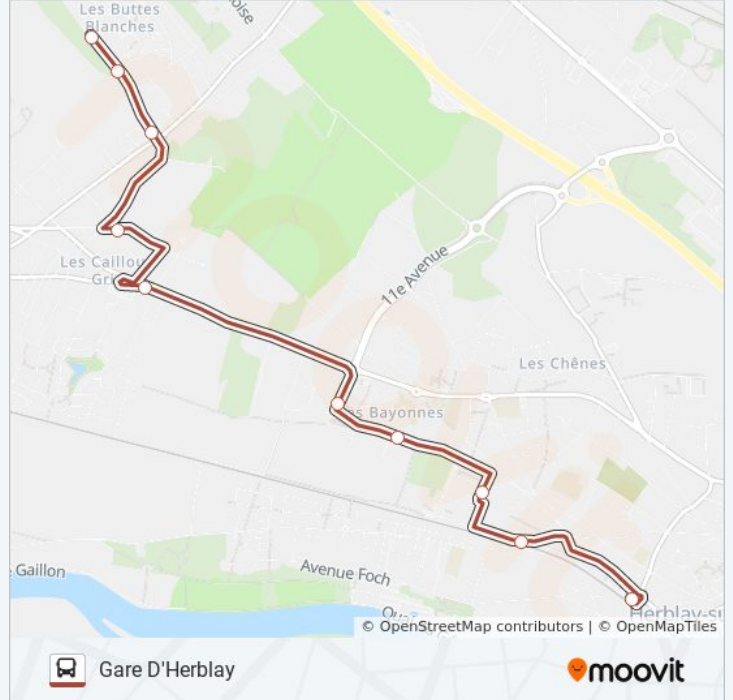

Les horaires et trajets sur une carte de la ligne 30-07 de bus sont disponibles dans un fichier PDF hors-ligne sur moovitapp.com. Utilisez le [Appli Moovit](#) pour voir les horaires de bus, train ou métro en temps réel, ainsi que les instructions étape par étape pour tous les transports publics à Paris.

[À propos de Moovit](#) • [Solutions MaaS](#) • [Pays disponibles](#) • [Communauté Moovit](#)

© 2024 Moovit - Tous droits réservés

**Consultez les horaires
d'arrivée en direct**