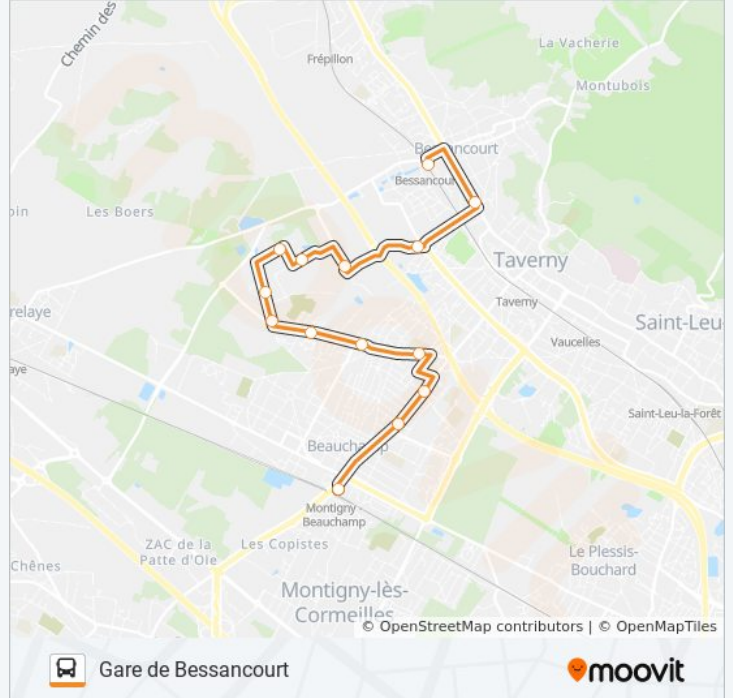

Utilisez l'application Moovit pour trouver la station de la ligne 30-18 de bus la plus proche et savoir quand la prochaine ligne 30-18 de bus arrive.

Direction: Gare de Bessancourt

14 arrêts

[VOIR LES HORAIRES DE LA LIGNE](#)

Gare de Montigny - Beauchamp

Sainte Honorine

Place de Verdun

Lycée Louis Juvet

Les Beauchamps

Le Chêne Bocquet

Carrefour Des Chênes

Les Châtaigniers

Condorcet

Constantin Pecqueur

Les Ecouardes

Les Lignières

9ème Avenue

Gare de Bessancourt

Horaires de la ligne 30-18 de bus

Horaires de l'itinéraire Gare de Bessancourt:

lundi	06:00 - 21:59
mardi	06:00 - 21:59
mercredi	06:00 - 21:59
jeudi	06:00 - 21:59
vendredi	06:00 - 21:59
samedi	12:45 - 21:20
dimanche	12:45 - 21:20

Informations de la ligne 30-18 de bus**Direction:** Gare de Bessancourt**Arrêts:** 14**Durée du Trajet:** 22 min**Récapitulatif de la ligne:**