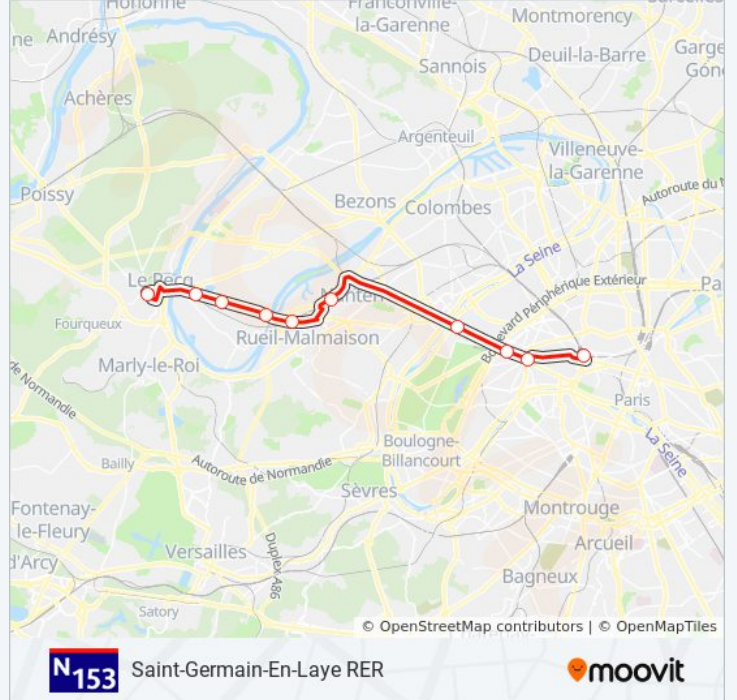

Utilisez l'application Moovit pour trouver la station de la ligne N153 de bus la plus proche et savoir quand la prochaine ligne N153 de bus arrive.

Direction: Gare Saint-Lazare

10 arrêts

[VOIR LES HORAIRES DE LA LIGNE](#)

Saint-Germain-En-Laye RER

Gare du Vésinet - Le Pecq Carnot - RER

Hôtel de Ville

Mairie

Rueil-Malmaison RER

Jules Quentin - Nanterre Ville-Rer

Pont de Neuilly - Métro

Porte Maillot

- Gare Saint-Lazare
- Charles de Gaulle - Etoile - Friedland
- Porte Maillot - Grande Armée
- Pont de Neuilly - Métro
- Jules Quentin - Nanterre Ville-Rer
- Rueil-Malmaison RER
- Mairie
- Hôtel de Ville
- Gare du Vésinet - Le Pecq Carnot - RER
- Saint-Germain-En-Laye RER

Informations de la ligne N153 de bus

Direction: Saint-Germain-En-Laye RER

Arrêts: 10

Durée du Trajet: 48 min

Récapitulatif de la ligne:

Les horaires et trajets sur une carte de la ligne N153 de bus sont disponibles dans un fichier PDF hors-ligne sur moovitapp.com. Utilisez le [Appli Moovit](#) pour voir les horaires de bus, train ou métro en temps réel, ainsi que les instructions étape par étape pour tous les transports publics à Paris.