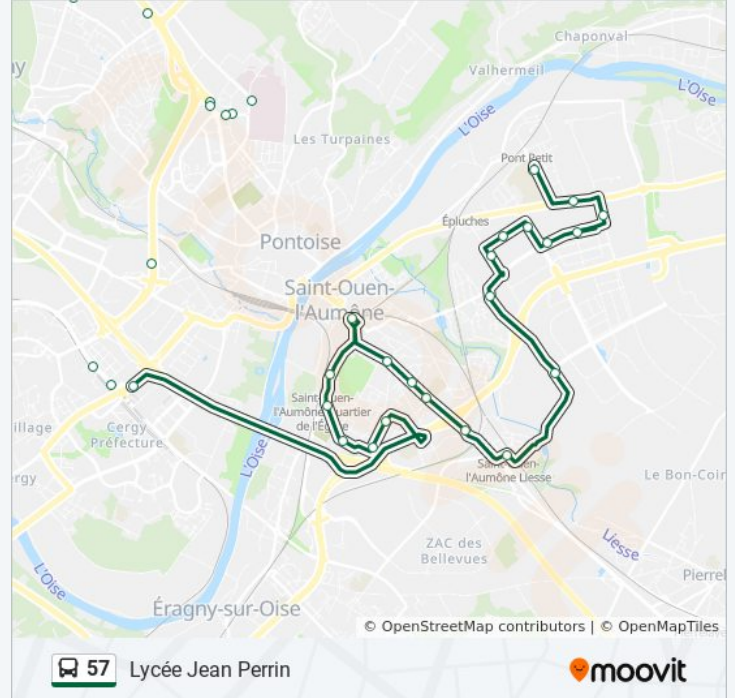

Direction: Lycée Jean Perrin

Arrêts: 34

Durée du Trajet: 35 min

Récapitulatif de la ligne:

Mairie

Clos du Roi

M. de L'Hospital

Lycée Edmond Rostand

Louis Delage

Gare de Liesse - Quai D

Marcel Dassault

Les Bourseaux

Rue Saint Hilaire

Guivernone

Avenue du Château

Vert Galant

Antoine Balard

Gros Chevaux

Les Sablons

Lycée Jean Perrin

Direction: Préfecture RER

22 arrêts

[VOIR LES HORAIRES DE LA LIGNE](#)

Lycée Jean Perrin

Château D'Eau / Les Sablons

Gros Chevaux

Antoine Balard

Vert Galant

Avenue du Château

Guivernone

Rue Saint Hilaire

Les Bourseaux