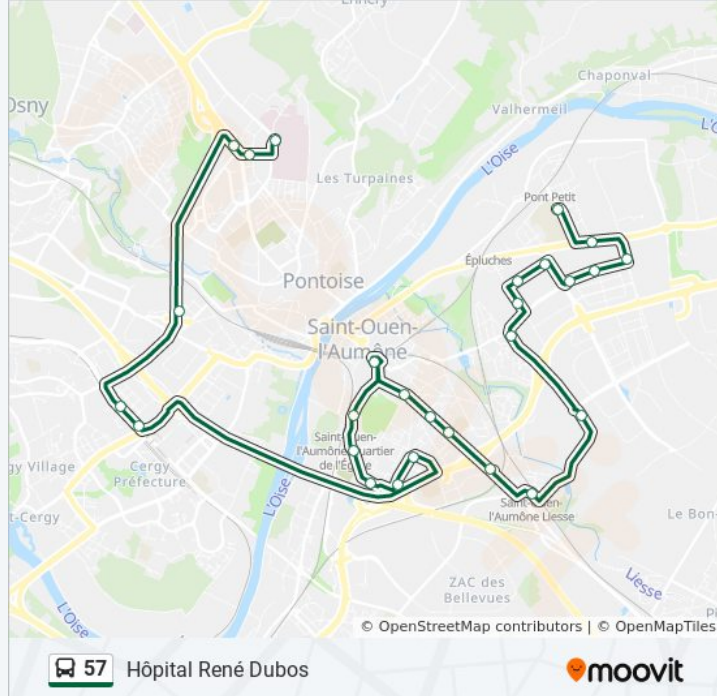

Utilisez l'application Moovit pour trouver la station de la ligne 57 de bus la plus proche et savoir quand la prochaine ligne 57 de bus arrive.

Direction: Hôpital René Dubos

27 arrêts

[VOIR LES HORAIRES DE LA LIGNE](#)

Informations de la ligne 57 de bus**Direction:** Hôpital René Dubos**Arrêts:** 27**Durée du Trajet:** 44 min**Récapitulatif de la ligne:**

Jules César

Préfecture RER

Les Marjoberts

Marcouville

Croix Saint Siméon

Alsace Bretagne

Hôpital René Dubos

Direction: Lycée Jean Perrin

34 arrêts

[VOIR LES HORAIRES DE LA LIGNE](#)

Stade Christian Léon

Lycée - Clinique Sainte Marie

Centre Commercial de L'Oseraie

Direction: Lycée Jean Perrin

Arrêts: 34

Durée du Trajet: 35 min

Récapitulatif de la ligne:

Mairie

Clos du Roi

M. de L'Hospital

Lycée Edmond Rostand