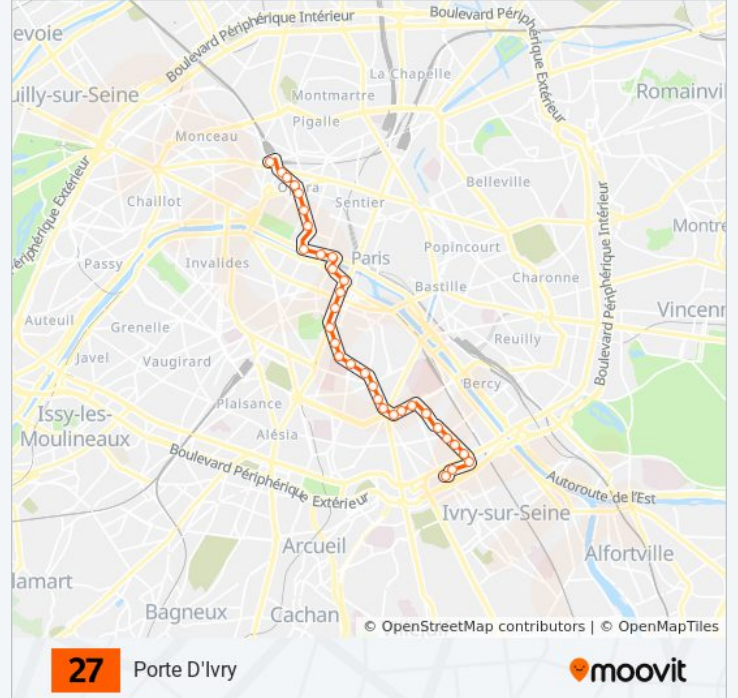

Informations de la ligne 27 de bus

Direction: Porte D'Ivry

Arrêts: 33

Durée du Trajet: 53 min

Récapitulatif de la ligne:

Monge - Claude Bernard

Les Gobelins

Banquier

Place D'Italie - Mairie du 13e

Place D'Italie - Auriol

Les Alpes

Nationale

Clisson

Jeanne D'Arc - Église de la Gare

Patay - Tolbiac

Oudiné

Regnault

Porte de Vitry

Claude Regaud

Porte D'Ivry

Les horaires et trajets sur une carte de la ligne 27 de bus sont disponibles dans un fichier PDF hors-ligne sur moovitapp.com. Utilisez le [Appli Moovit](#) pour voir les horaires de bus, train ou métro en temps réel, ainsi que les instructions étape par étape pour tous les transports publics à Paris.