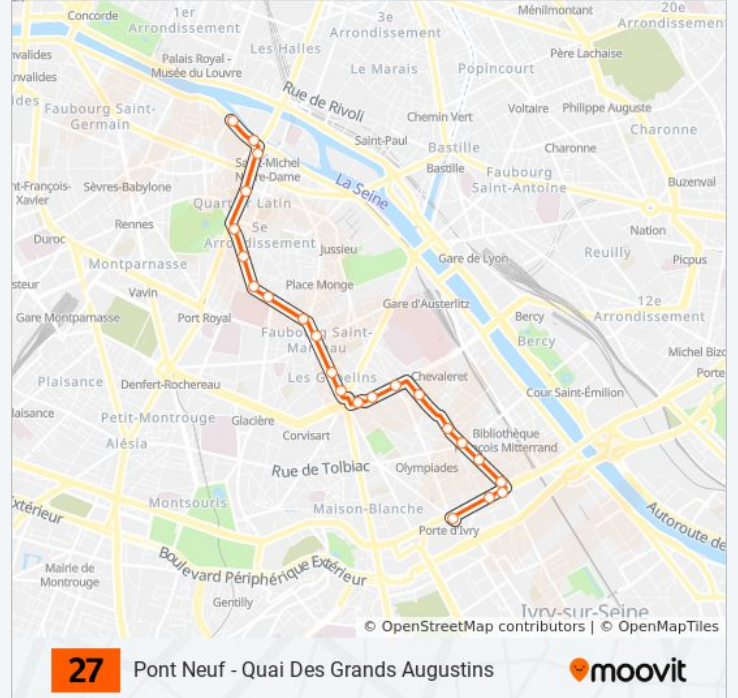

Informations de la ligne 27 de bus

Direction: Pont Neuf - Quai Des Grands Augustins

Arrêts: 23

Durée du Trajet: 37 min

Récapitulatif de la ligne:

Monge - Claude Bernard

Berthollet - Vauquelin

Feuillantines

Saint-Jacques - Gay-Lussac

Luxembourg

Les Écoles

Saint-Michel - Saint-Germain

Saint-Michel

Pont Neuf - Quai Des Grands Augustins

Direction: Porte D'Ivry

33 arrêts