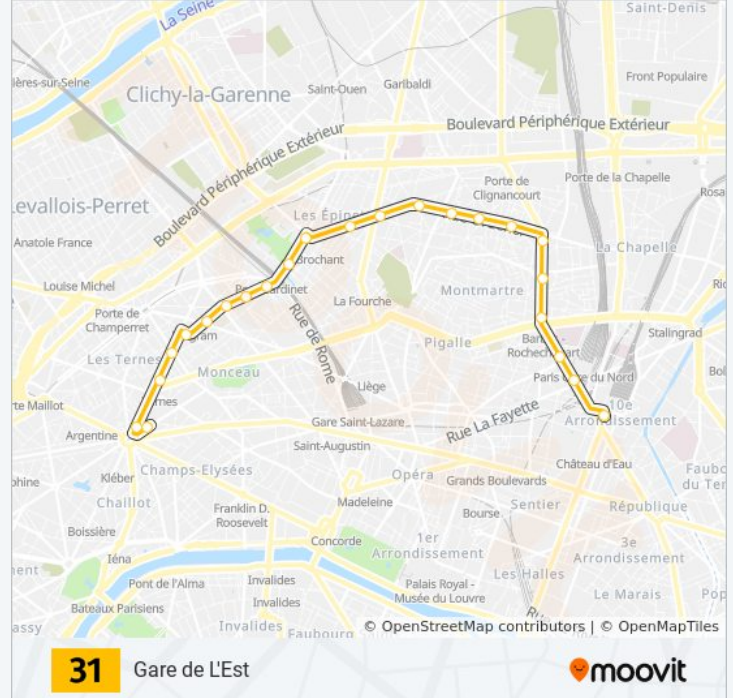

Château Rouge

Barbès - Rochechouart

Magenta - Maubeuge - Gare du Nord

La Fayette - Magenta - Gare du Nord

Gare de L'Est

Les horaires et trajets sur une carte de la ligne 31 de bus sont disponibles dans un fichier PDF hors-ligne sur moovitapp.com. Utilisez le [Appli Moovit](#) pour voir les horaires de bus, train ou métro en temps réel, ainsi que les instructions étape par étape pour tous les transports publics à Paris.

[À propos de Moovit](#) • [Solutions MaaS](#) • [Pays disponibles](#) • [Communauté Moovit](#)

© 2024 Moovit - Tous droits réservés

**Consultez les horaires
d'arrivée en direct**