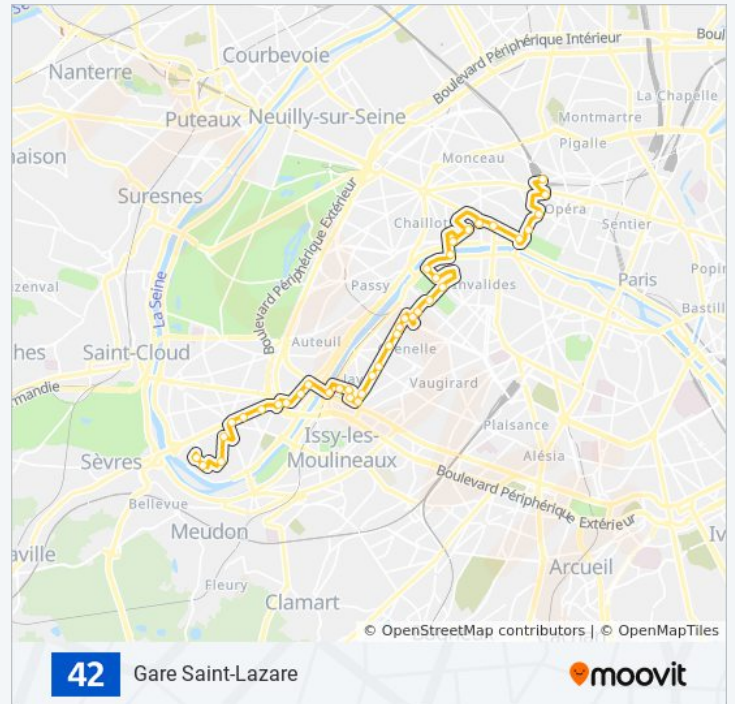

René Descartes

Henri Martin

Porte de Saint-Cloud

Porte de Saint-Cloud - Murat

### Informations de la ligne 42 de bus

**Direction:** Gare Saint-Lazare

**Arrêts:** 39

**Durée du Trajet: 66 min**  
**Récapitulatif de la ligne:**

- Versailles - Chardon Lagache
- Versailles - Exelmans
- Pont du Garigliano
- Hôpital Européen Georges Pompidou
- Rue Leblanc
- Leblanc - Delbarre
- Place Balard
- Saint-Charles - Balard
- Rond-Point Saint-Charles
- Convention - Saint Charles
- Charles Michels
- Théâtre
- Rue Rouelle
- Docteur Finlay
- Dupleix
- Desaix
- Champ de Mars - Suffren
- Rapp - la Bourdonnais
- Monttessuy
- Tour Eiffel
- Bosquet - Rapp
- Alma - Marceau
- Montaigne - François 1er
- Rond-Point Des Champs-Élysées
- Champs-Élysées - Clemenceau
- Concorde - Cours la Reine
- Concorde Royale
- Madeleine
- Havre - Haussmann
- Gare Saint-Lazare