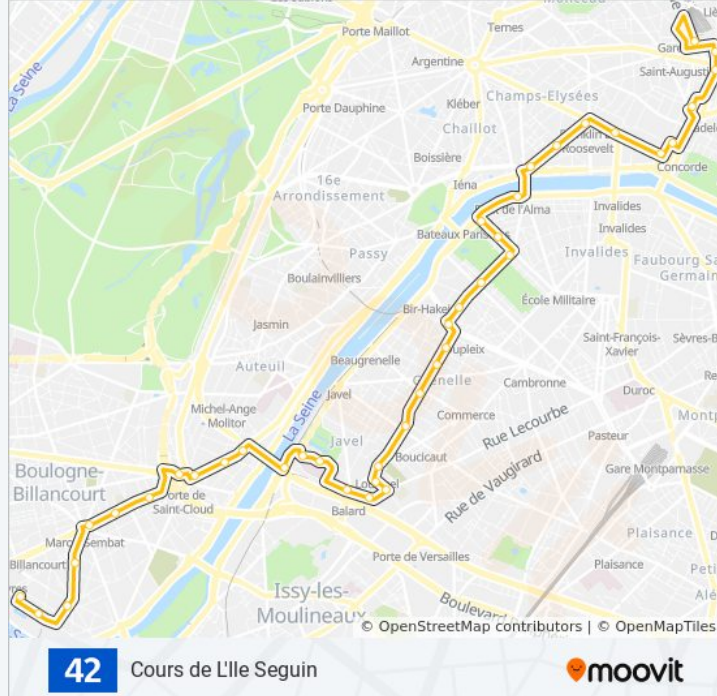

Lecourbe - Vasco de Gama

Balard - Lecourbe

Place Balard

Rue Leblanc

Hôpital Européen Georges Pompidou

Pont du Garigliano

Versailles - Exelmans

Versailles - Chardon Lagache

Porte de Saint-Cloud - Murat

Porte de Saint-Cloud

Henri Martin

René Descartes

Marcel Sembat

Marché

Place Jules Guesde

Parc de Billancourt

### Direction: Gare Saint-Lazare

39 arrêts

[VOIR LES HORAIRES DE LA LIGNE](#)

Cours de L'Ile Seguin

Parc de Billancourt

Place Jules Guesde

Marché

Marcel Sembat