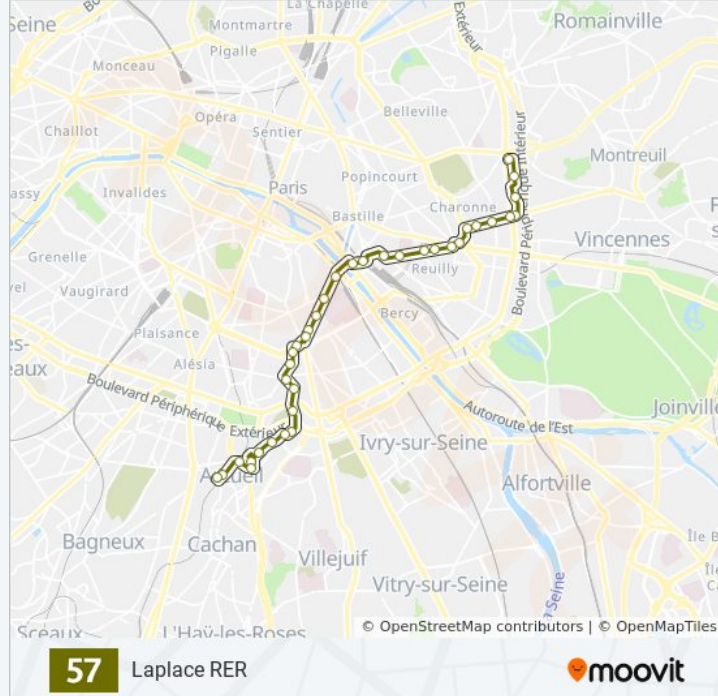

Nation - Taillebourg

Nation - Diderot

Pierre Bourdan

Reuilly - Diderot

Hôpital Saint-Antoine

Daumesnil - Diderot

Gare de Lyon - Diderot

Quai de la Rapée

Informations de la ligne 57 de bus**Direction:** Laplace RER**Arrêts:** 36**Durée du Trajet:** 49 min**Récapitulatif de la ligne:**

Place D'Italie - Mairie du 13e

Place D'Italie - Blanqui

Moulin Des Prés

Rue D'Arcueil

Fraysse

Benoit Malon

Laplace RER

Laplace RER

Direction: Porte de Bagnolet - Louis Ganne

34 arrêts

[VOIR LES HORAIRES DE LA LIGNE](#)

Informations de la ligne 57 de bus

Direction: Porte de Bagnolet - Louis Ganne

Arrêts: 34

Durée du Trajet: 48 min

Récapitulatif de la ligne:

Place D'Italie - Mairie du13e

Rubens - École Des Arts Et Métiers

Jenner - Jeanne D'Arc