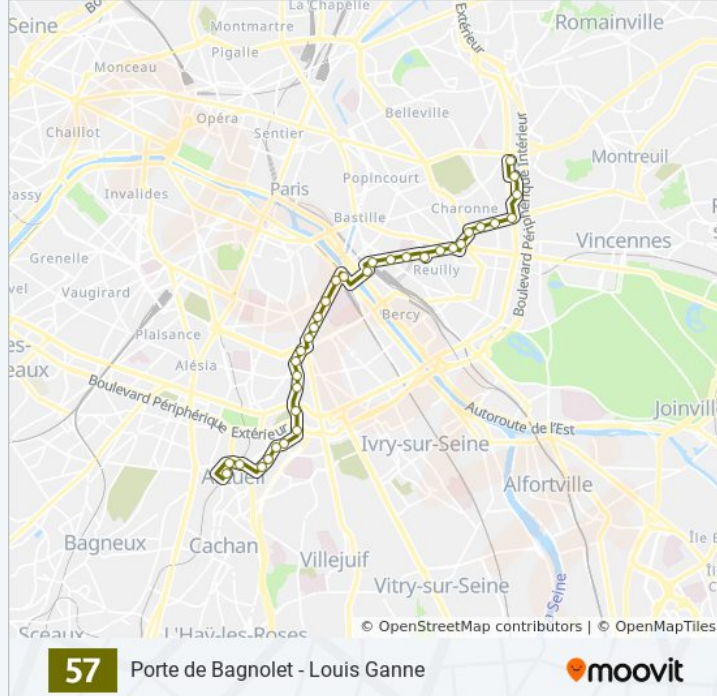

Informations de la ligne 57 de bus

Direction: Porte de Bagnolet - Louis Ganne

Arrêts: 34

Durée du Trajet: 48 min

Récapitulatif de la ligne:

Place D'Italie - Mairie du13e

Rubens - École Des Arts Et Métiers

Jenner - Jeanne D'Arc

Saint-Marcel - la Pitié

Gare D'Austerlitz

Gare D'Austerlitz - Cour Seine

Van Gogh

Gare de Lyon - Diderot

Daumesnil - Diderot

Hôpital Saint-Antoine

Reuilly - Diderot

Pierre Bourdan

Nation - Diderot

Nation - Taillebourg

Avron

Buzenval

Maraîchers

Porte de Montreuil

Stade Déjérine

Serpollet

Porte de Bagnolet - Louis Ganne

Les horaires et trajets sur une carte de la ligne 57 de bus sont disponibles dans un fichier PDF hors-ligne sur moovitapp.com. Utilisez le [Appli Moovit](#) pour voir les horaires de bus, train ou métro en temps réel, ainsi que les instructions étape par étape pour tous les transports publics à Paris.