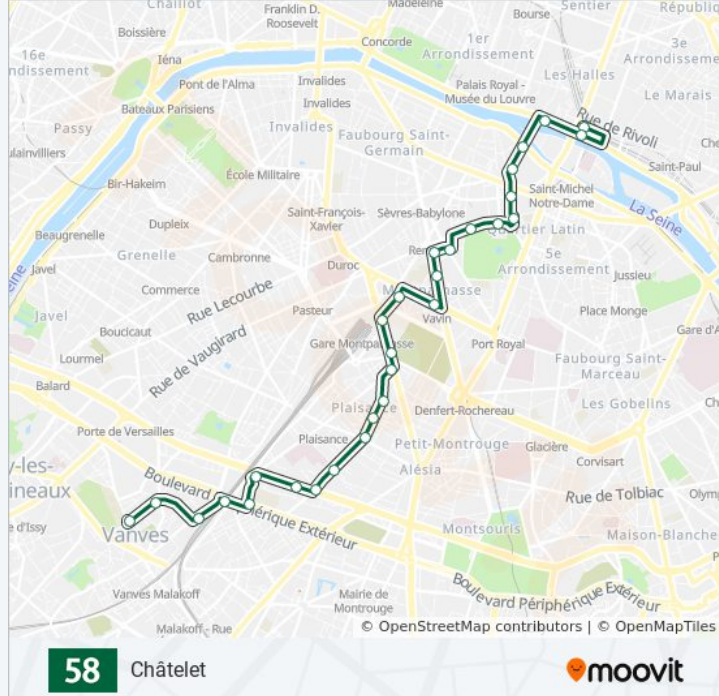

**Direction: Châtelet**

29 arrêts

[VOIR LES HORAIRES DE LA LIGNE](#)

Vanves - Lycée Michelet

Carrefour Albert Legris

Jean Jaurès - Jean Bleuzen

Adolphe Pinard

Pont de la Vallée

Gaîté

Gare Montparnasse

Montparnasse - Rue du Départ

Vavin

Notre-Dame-Des-Champs

Raspail - Fleurus

Fleurus

**Horaires de la ligne 58 de bus**

Musée du Luxembourg

Sénat

Théâtre de L'Odéon

Saint-Germain - Odéon

Saint-André Des Arts

Pont Neuf - Quai Des Grands Augustins

Pont Neuf - Quai du Louvre

Châtelet - Quai de Gesvres

### Direction: Vanves - Lycée Michelet

28 arrêts

[VOIR LES HORAIRES DE LA LIGNE](#)

Châtelet

Cité - Palais de Justice

Saint-Michel

Pont Neuf - Quai Des Grands Augustins

Mazarine