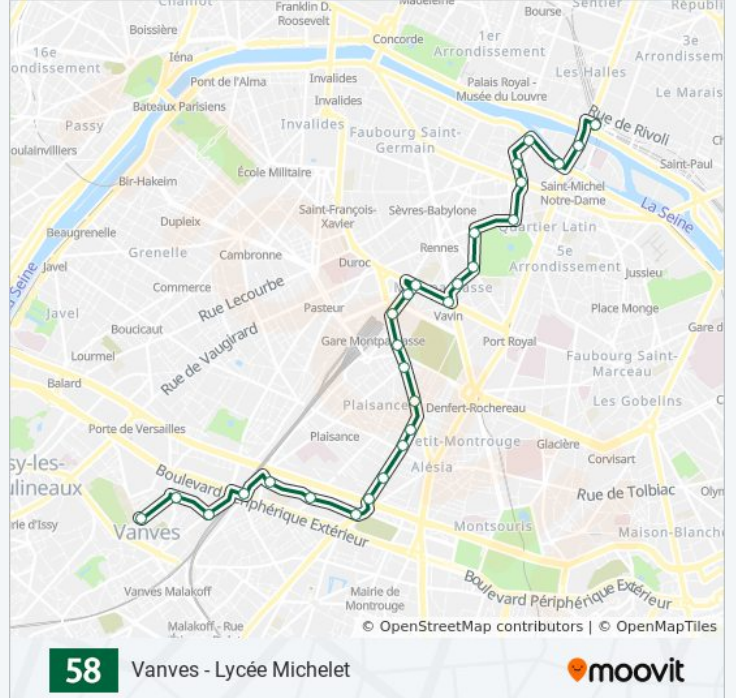

Gaîté

Gare Montparnasse

Montparnasse - Rue du Départ

Vavin

Notre-Dame-Des-Champs

Raspail - Fleurus

Fleurus

**Horaires de la ligne 58 de bus**

### Horaires de la ligne 58 de bus

Horaires de l'itinéraire Vanves - Lycée Michelet:

lundi	06:15 - 23:10
mardi	06:15 - 23:10
mercredi	06:15 - 23:10
jeudi	06:15 - 23:10
vendredi	06:15 - 23:10
samedi	07:00 - 23:10
dimanche	07:00 - 22:40

### Informations de la ligne 58 de bus

**Direction:** Vanves - Lycée Michelet

**Arrêts:** 28

**Durée du Trajet:** 44 min

**Récapitulatif de la ligne:**

Alésia - Les Plantes

Hôpital Notre-Dame de Bon Secours

Jean Moulin

Porte de Châtillon

Porte Didot - Lycée Raspail

Porte de Vanves

Pont de la Vallée

Jean Jaurès - Jean Bleuzen

Carrefour Albert Legris

Vanves - Lycée Michelet