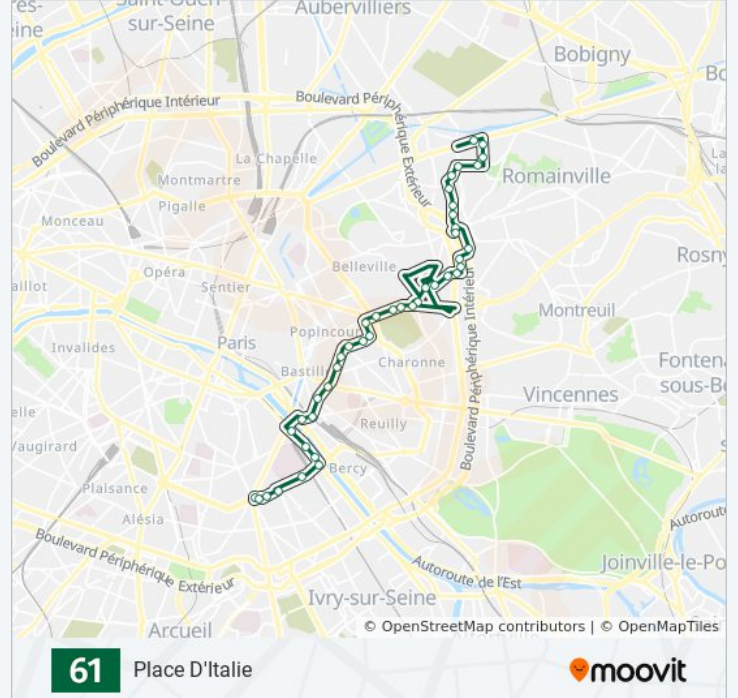

Saint-Maur - Servan

Voltaire - Léon Blum

Basfroi

Charonne - Keller

Ledru Rollin - Faubourg Saint-Antoine

Daumesnil - Ledru Rollin

Gare de Lyon - Diderot

Quai de la Rapée

Gare D'Austerlitz - Cour Seine

Cité de la Mode Et du Design

Quai D'Austerlitz

Quai de la Gare

Chevaleret

Nationale

Les Alpes

Place D'Italie - Auriol

Place D'Italie

Direction: Église de Pantin - Métro

38 arrêts

[VOIR LES HORAIRES DE LA LIGNE](#)

Place D'Italie

Place D'Italie - Auriol

Les Alpes

Nationale