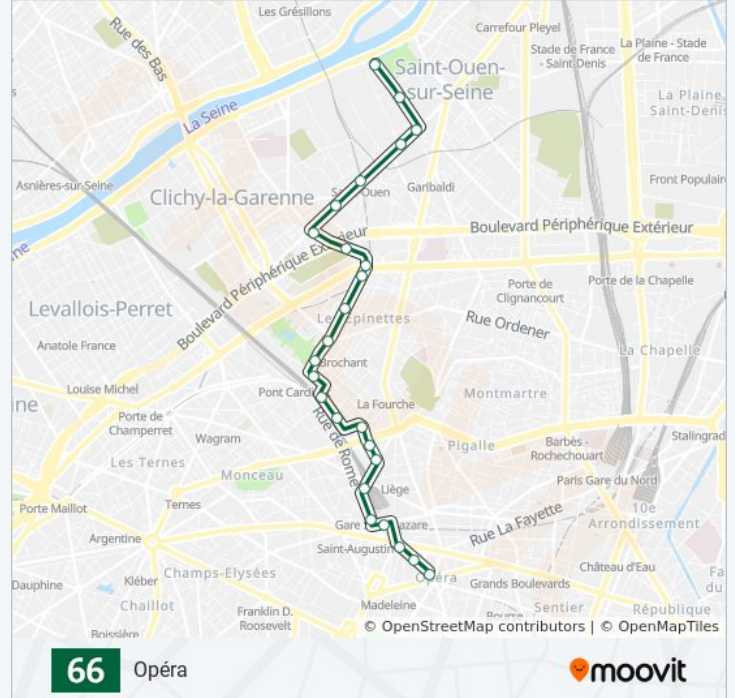

**Direction: Opéra**

25 arrêts

[VOIR LES HORAIRES DE LA LIGNE](#)

Saint-Ouen - Les Docks  
Parvis Des Bateliers  
Les Bateliers  
Capitaine Glarner  
Saint-Ouen RER  
Victor Hugo - Sanzillon  
Général Leclerc - Victor Hugo  
Bois Le Prêtre  
Epinettes - Pouchet  
Rue Pouchet  
La Jonquiere  
Brochant - Cardinet  
Parc Martin Luther King  
Pont Cardinet - Batignolles  
Square Des Batignolles  
La Condamine  
Mairie du 17ème  
Boulevard Des Batignolles  
Bucarest  
Europe

**Informations de la ligne 66 de bus****Direction:** Opéra**Arrêts:** 25**Durée du Trajet:** 37 min**Récapitulatif de la ligne:**

Gare Saint-Lazare - Rome

Gare Saint-Lazare

Havre - Haussmann

Auber

Opéra

### Direction: Saint-Ouen - Les Docks

26 arrêts

[VOIR LES HORAIRES DE LA LIGNE](#)

Opéra

Gluck - Haussmann

Havre - Caumartin

Rome - Haussmann

Gare Saint-Lazare

### Informations de la ligne 66 de bus

**Direction:** Saint-Ouen - Les Docks

**Arrêts:** 26

**Durée du Trajet:** 36 min

**Récapitulatif de la ligne:**

Floréal

Général Leclerc - Victor Hugo

Victor Hugo - Sanzillon