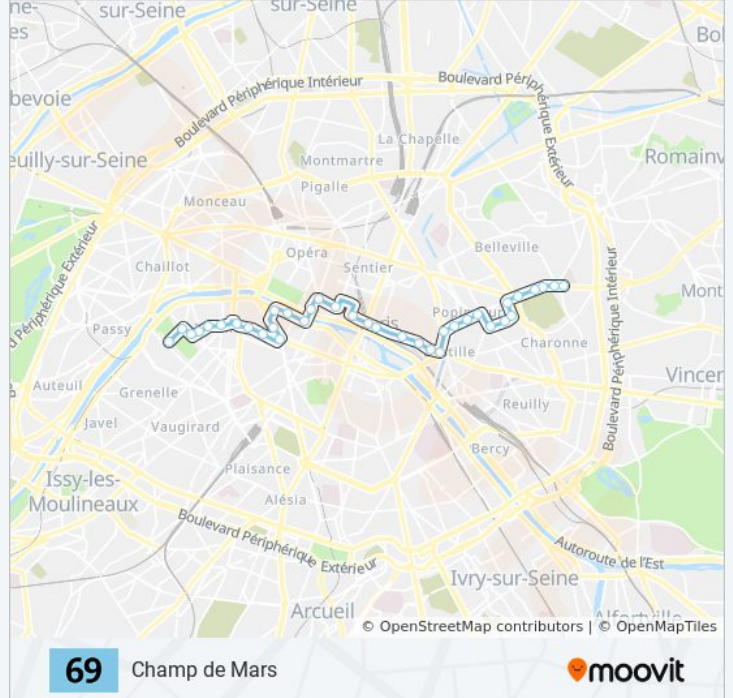

Informations de la ligne 69 de bus**Direction:** Champ de Mars**Arrêts:** 37**Durée du Trajet:** 65 min**Récapitulatif de la ligne:**

Louvre - Rivoli

Palais Royal - Musée du Louvre

Musée du Louvre

Pont du Carrousel - Quai Voltaire

Henry de Montherlant

Musée D'Orsay

Solferino - Bellechasse

Rue du Bac - René Char

Grenelle - Bellechasse

Bourgogne

Esplanade Des Invalides

Invalides - la Tour Maubourg

Saint-Pierre du Gros Caillou

Bosquet - Grenelle

Champ de Mars - la Bourdonnais

Rapp - la Bourdonnais

Champ de Mars

Direction: Gambetta - Mairie du 20e

32 arrêts

[VOIR LES HORAIRES DE LA LIGNE](#)

Informations de la ligne 69 de bus

Direction: Gambetta - Mairie du 20e

Arrêts: 32

Durée du Trajet: 58 min

Récapitulatif de la ligne:

Pont Des Arts

Pont Neuf - Quai du Louvre

Châtelet - Quai de Gesvres