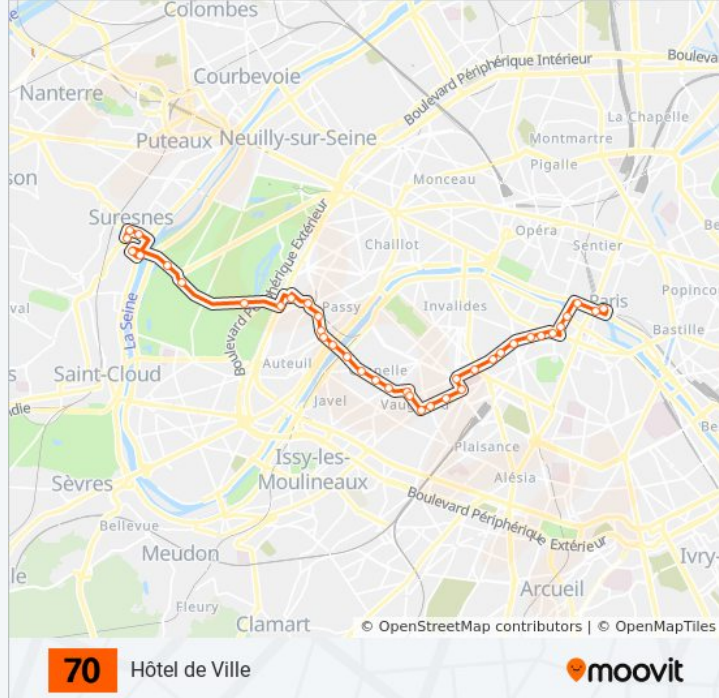

Informations de la ligne 70 de bus

Direction: Hôtel de Ville

Arrêts: 38

Durée du Trajet: 59 min

Récapitulatif de la ligne:

Félix Faure

Péclet

Mairie du 15e

Vaugirard - Favorites

Cambronne - Vaugirard

Volontaires - Vaugirard

Pasteur - Lycée Buffon

Sèvres-Lecourbe

Hôpital Des Enfants Malades

Vaneau - Saint-Romain

Bac - Saint-Placide

Sèvres - Babylone

Michel Debré

Bonaparte - Saint-Germain

Seine - Buci

Saint-André Des Arts

Pont Neuf - Quai Des Grands Augustins

Pont Neuf - Quai du Louvre

Châtelet - Quai de Gesvres

Hôtel de Ville

Direction: Porte de Passy

30 arrêts

[VOIR LES HORAIRES DE LA LIGNE](#)

Hôtel de Ville

Châtelet

Cité - Palais de Justice

Saint-Michel