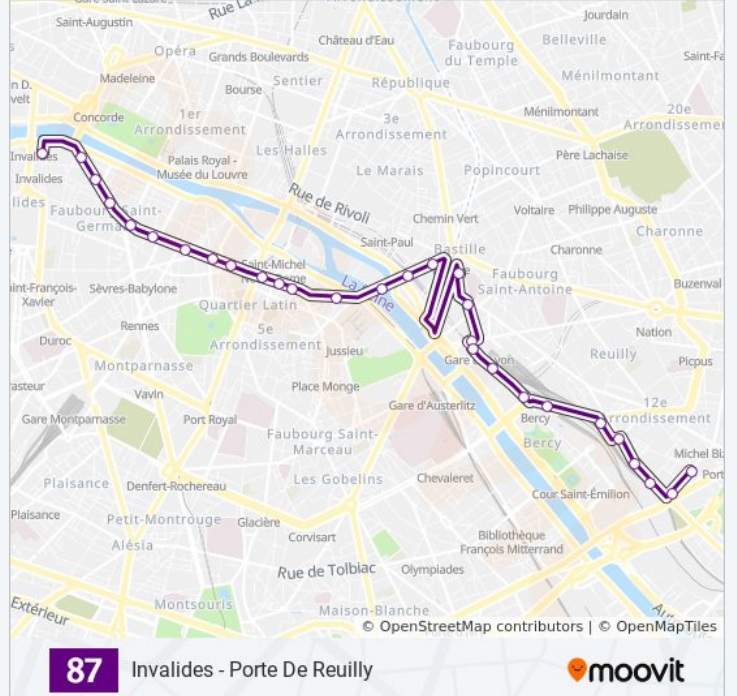

Sully - Morland

Bastille - Henri IV

Bastille

Lyon - Ledru Rollin

Gare de Lyon - Diderot

Gare de Lyon - Van Gogh

Gare de Lyon - Maison de la Ratp

Ministère de L'Economie Et Des Finances

Gare de Bercy

Dugommier

Charenton - Wattignies

Nicolaï

Charenton - Jardiniers

Porte de Charenton

Porte de Reuilly

Les horaires et trajets sur une carte de la ligne 87 de bus sont disponibles dans un fichier PDF hors-ligne sur moovitapp.com. Utilisez le [Appli Moovit](#) pour voir les horaires de bus, train ou métro en temps réel, ainsi que les instructions étape par étape pour tous les transports publics à Paris.

[À propos de Moovit](#) • [Solutions MaaS](#) • [Pays disponibles](#) • [Communauté Moovit](#)

© 2024 Moovit - Tous droits réservés

**Consultez les horaires
d'arrivée en direct**