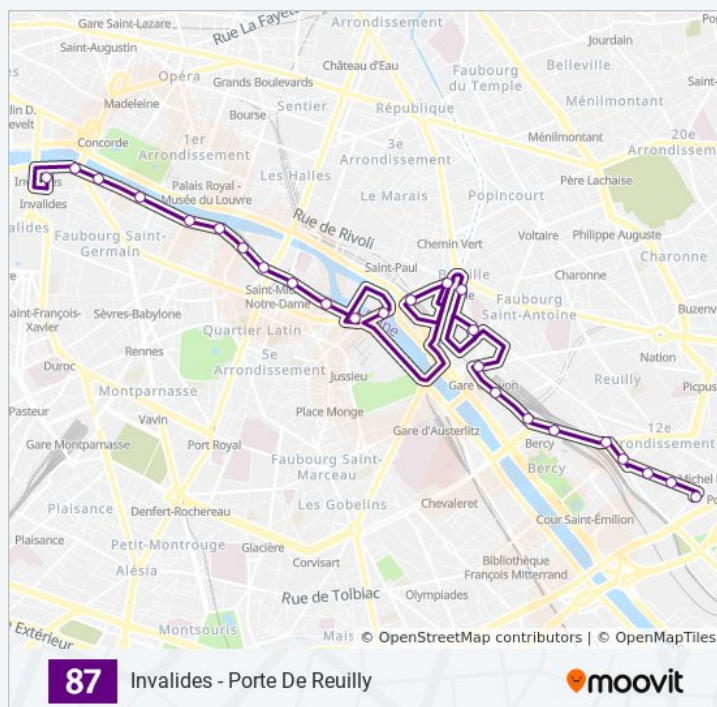

Pont Des Arts - Quai de Conti

Pont du Carrousel - Quai Voltaire

Henry de Montherlant

Assemblée Nationale

Pont de la Concorde

Invalides

**Direction: Jussieu - Minéraux**

16 arrêts

[VOIR LES HORAIRES DE LA LIGNE](#)

Porte de Reuilly

Wattignies - Gravelle

Nicolaï

Charenton - Wattignies

Dugommier

Gare de Bercy

Ministère de L'Economie Et Des Finances / Gare

### Informations de la ligne 87 de bus

**Direction:** Invalides

**Arrêts:** 25

**Durée du Trajet:** 46 min

**Récapitulatif de la ligne:**

**87**

Invalides - Porte De Reuilly

moovit

### Horaires de la ligne 87 de bus

Horaires de l'Itinéraire Jussieu - Minéraux:

lundi	06:49 - 20:19
mardi	06:49 - 20:19
mercredi	06:49 - 20:19
jeudi	06:49 - 20:19
vendredi	06:49 - 20:19
samedi	Pas Opérationnel
dimanche	Pas Opérationnel