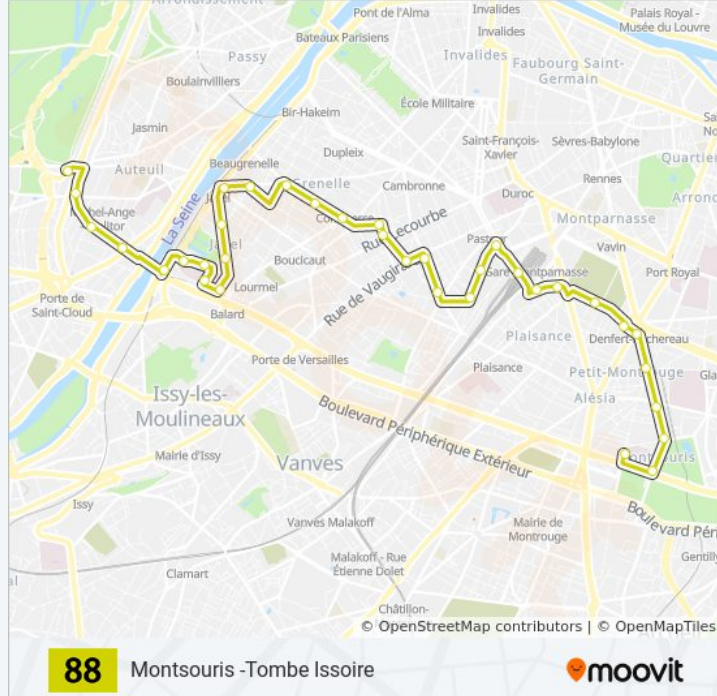

Informations de la ligne 88 de bus**Direction:** Montsouris -Tombe Issoire**Arrêts:** 35**Durée du Trajet:** 58 min**Récapitulatif de la ligne:**

Alleray

Falguière

Institut Pasteur

Pasteur - Falguiere

Montparnasse 2 - Gare Tgv

Place de Catalogne

Jean Zay - Maine

Froidevaux - Gassendi

Denfert-Rochereau - Froidevaux

Denfert-Rochereau

Dareau-Rene Coty

Alésia - René Coty

Parc Montsouris

Jourdan - Montsouris

Montsouris -Tombe Issoire

Direction: Porte D'Auteuil

34 arrêts

[VOIR LES HORAIRES DE LA LIGNE](#)

Montsouris -Tombe Issoire

Parc Montsouris

Alésia - René Coty

Informations de la ligne 88 de bus

Direction: Porte D'Auteuil

Arrêts: 34

Durée du Trajet: 56 min

Récapitulatif de la ligne:

Alleray

Alleray - la Quintinie

Vaugirard