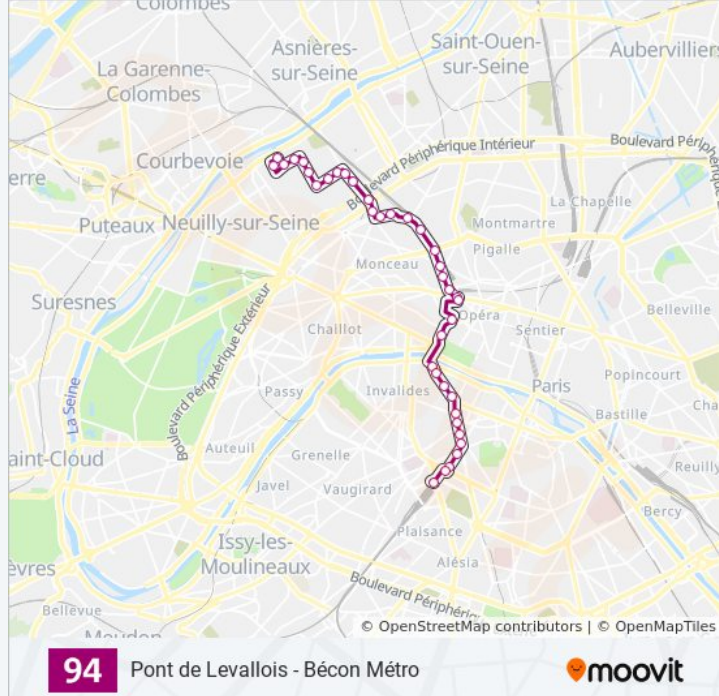

Utilisez l'application Moovit pour trouver la station de la ligne 94 de bus la plus proche et savoir quand la prochaine ligne 94 de bus arrive.

Direction: Gare Montparnasse

34 arrêts

[VOIR LES HORAIRES DE LA LIGNE](#)

Europe

Rome - Batignolles

Legendre

Pont Cardinet

Pereire Saussure

Pereire - Tocqueville

Juliette Lamber

Porte D'Asnières - Marguerite Long

Alsace

Victor Hugo - Jean Jaurès

Trezel

Marjolin

Aristide Briand

Vaillant-Couturier

Baudin

Place Marie-Jeanne Bassot

Parc Mathilde Girault

Pompidou

Pont de Levallois - Bécon Métro

Les horaires et trajets sur une carte de la ligne 94 de bus sont disponibles dans un fichier PDF hors-ligne sur moovitapp.com. Utilisez le [Appli Moovit](#) pour voir les horaires de bus, train ou métro en temps réel, ainsi que les instructions étape par étape pour tous les transports publics à Paris.