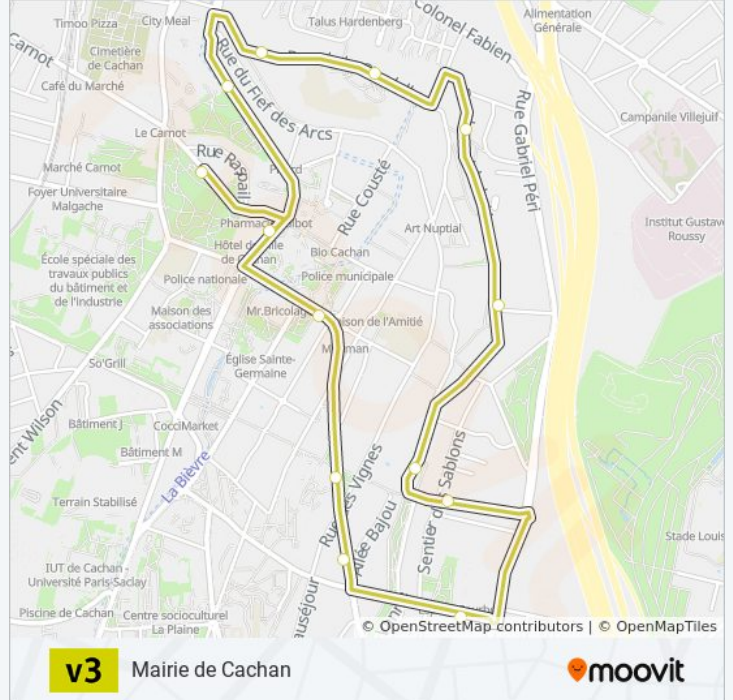

Les horaires et trajets sur une carte de la ligne V3 de bus sont disponibles dans un fichier PDF hors-ligne sur moovitapp.com. Utilisez le [Appli Moovit](#) pour voir les horaires de bus, train ou métro en temps réel, ainsi que les instructions étape par étape pour tous les transports publics à Paris.

[À propos de Moovit](#) • [Solutions MaaS](#) • [Pays disponibles](#) • [Communauté Moovit](#)

© 2024 Moovit - Tous droits réservés

Consultez les horaires d'arrivée en direct