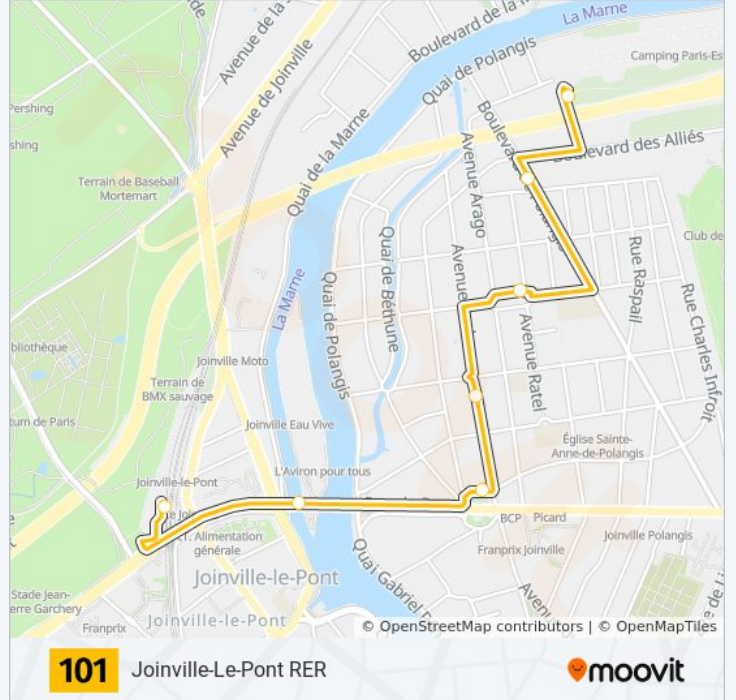

Utilisez l'application Moovit pour trouver la station de la ligne 101 de bus la plus proche et savoir quand la prochaine ligne 101 de bus arrive.

Direction: Camping International

7 arrêts

[VOIR LES HORAIRES DE LA LIGNE](#)

Direction: Joinville-Le-Pont RER

7 arrêts

[VOIR LES HORAIRES DE LA LIGNE](#)

Champigny - Camping International

Polangis

Mozart

Jougla

Verdun

Carrefour de la Résistance

Joinville-Le-Pont RER

Horaires de la ligne 101 de bus

Horaires de l'itinéraire Joinville-Le-Pont RER:

lundi	06:00 - 22:30
mardi	06:00 - 22:30
mercredi	06:00 - 22:30
jeudi	06:00 - 22:30
vendredi	06:00 - 22:30
samedi	06:00 - 22:30
dimanche	07:00 - 22:30

Informations de la ligne 101 de bus

Direction: Joinville-Le-Pont RER

Arrêts: 7

Durée du Trajet: 9 min

Récapitulatif de la ligne:

Les horaires et trajets sur une carte de la ligne 101 de bus sont disponibles dans un fichier PDF hors-ligne sur moovitapp.com. Utilisez le [Appli Moovit](#) pour voir les horaires de bus, train ou métro en temps réel, ainsi que les instructions étape par étape pour tous les transports publics à Paris.