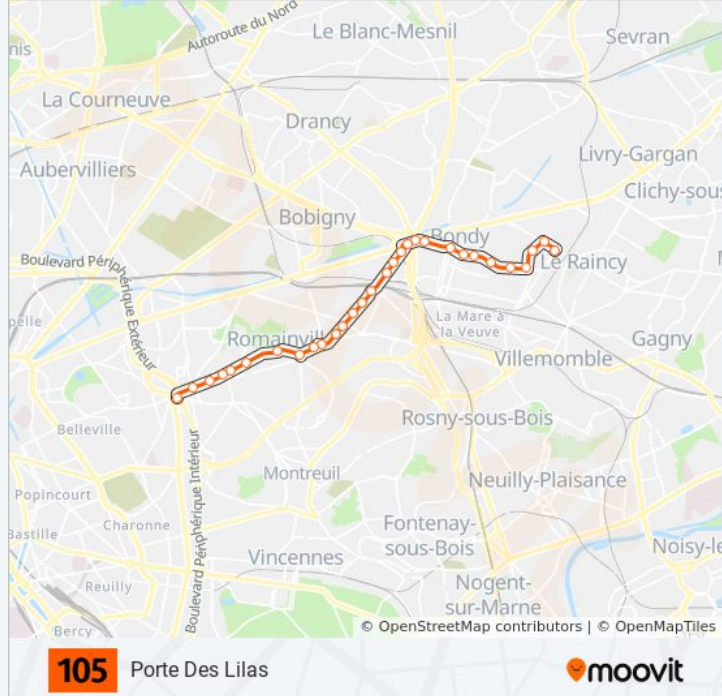

Utilisez l'application Moovit pour trouver la station de la ligne 105 de bus la plus proche et savoir quand la prochaine ligne 105 de bus arrive.

Direction: Mairie

28 arrêts

[VOIR LES HORAIRES DE LA LIGNE](#)

Informations de la ligne 105 de bus**Direction:** Mairie**Arrêts:** 28**Durée du Trajet:** 46 min**Récapitulatif de la ligne:**

Eglise

Cimetière - Hôtel de Ville

Pierre Brossolette

Professeur Vaillant

Marcel Sembat

Informations de la ligne 105 de bus

Direction: Porte Des Lilas

Arrêts: 32

Durée du Trajet: 56 min

Récapitulatif de la ligne:

Brément

Square Stephenson

Salengro - Auffret

Mairie Des Lilas

Les Bruyères

Porte Des Lilas

Direction: Romainville - Carnot

8 arrêts

[VOIR LES HORAIRES DE LA LIGNE](#)

Porte Des Lilas

Les Bruyères