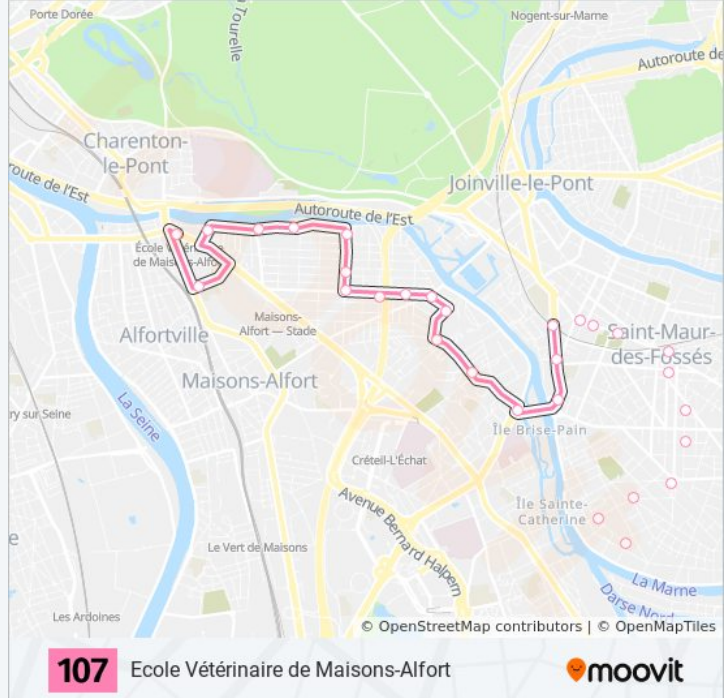

Utilisez l'application Moovit pour trouver la station de la ligne 107 de bus la plus proche et savoir quand la prochaine ligne 107 de bus arrive.

**Direction: Ecole Vétérinaire de Maisons-Alfort**

27 arrêts

Chéret - Laferrière

Danielle Casanova

Planètes

Pont de Maisons-Alfort

**Horaires de la ligne 107 de bus**

Horaires de l'itinéraire Ecole Vétérinaire de Maisons-Alfort:

lundi	00:50 - 23:50
mardi	00:50 - 23:50
mercredi	00:50 - 23:50
jeudi	00:50 - 23:50
vendredi	00:50 - 23:50
samedi	00:50 - 23:50
dimanche	00:50 - 22:50

**Informations de la ligne 107 de bus****Direction:** Ecole Vétérinaire de Maisons-Alfort**Arrêts:** 27**Durée du Trajet:** 23 min**Récapitulatif de la ligne:**

Lyon

Rue de Vincennes

René Coty

Concorde

Passerelle de Charentonneau

### Direction: La Pie

29 arrêts

[VOIR LES HORAIRES DE LA LIGNE](#)

École Vétérinaire de Maisons-Alfort-Métro

Paul Bert

Les 7 Arbres

Moulin Brûlé

Passerelle de Charentonneau